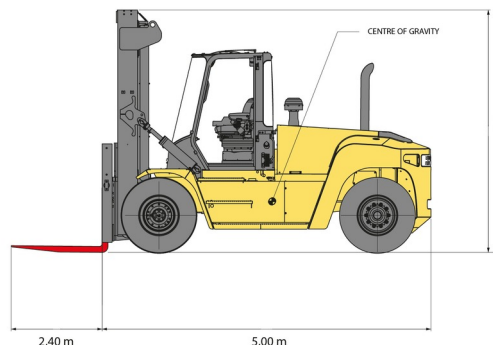

GROTE HEFTRUCK

Heftrucks en verreikers

# 16,0 Ton Hyster H16XM-600

## » 16,0 Ton Hyster H16XM-600

Dagprijs	€ 475
2 à 4 dagen :	€ 380 /dag
Weekprijs	€ 1430
Prijs vanaf 4 weken	€ 1145 /week

Hefcapaciteit	16000 kg
Reikhoogte	5000 mm
Lengte	5,00 m
Breedte	2,60 m
Hoogte	3,27 m
Gewicht	20500 kg