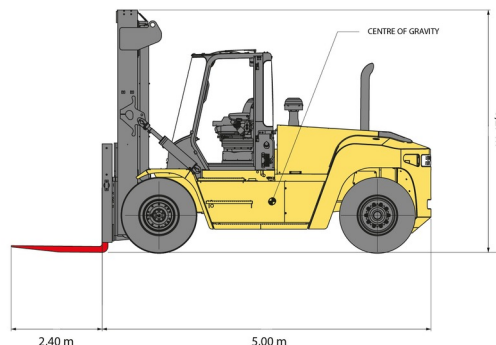

GROTE HEFTRUCK

Heftrucks en verreikers

16,0 Ton Hyster H16XM-600

» 16,0 Ton Hyster H16XM-600

Hefcapaciteit	16000 kg
Reikhoogte	5000 mm
Lengte	5,00 m
Breedte	2,60 m
Hoogte	3,27 m
Gewicht	20500 kg

ACCESSOIRES

- Operator - CAT 1
- Werftank (mazout) 1100 l met pomp
- Nummerplaat

Dieselmotor

Sideshift - positioner - terminal west

Raadpleeg onze website www.dumarent.be voor de technische fiche

Indien u nog vragen hebt over deze machine of toebehoren, dan kunt u ons steeds bellen op +32(0)56 222 111 of een e-mail sturen.