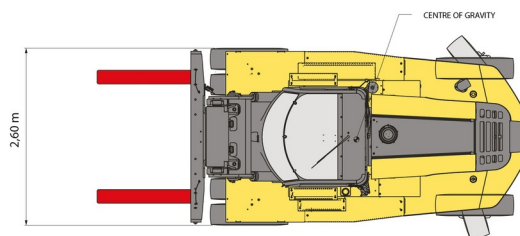

GROTE HEFTRUCK

Heftrucks en verreikers

16,0 Ton Hyster H16XM-600

» 16,0 Ton Hyster H16XM-600

Dagprijs	€ 475
2 à 4 dagen :	€ 380 /dag
Weekprijs	€ 1430
Prijs vanaf 4 weken	€ 1145 /week

Hefcapaciteit	16000 kg
Reikhoogte	5000 mm
Lengte	5,00 m
Breedte	2,60 m
Hoogte	3,27 m
Gewicht	20500 kg

ACCESSOIRES

- Operator - CAT 1
- Werftank (mazout) 1100 l met pomp
- Nummerplaat

Dieselmotor

Sideshift - positioner - terminal west

Raadpleeg onze website www.dumarent.be voor de technische fiche

Indien u nog vragen hebt over deze machine of toebehoren, dan kunt u ons steeds bellen op +32(0)56 222 111 of een e-mail sturen.

Er zal een reinigingskost en een milieueffing in rekening worden gebracht indien de machine vuil is of vol aarde terugkeert.

* Alle prijzen zijn exclusief BTW.

* Een eventuele waarborg kan gevraagd worden.