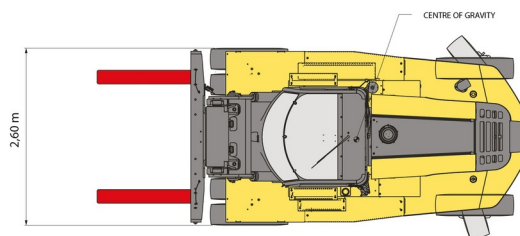

## » 16,0 Ton Hyster H16XM-600

Dagprijs	€ 475
2 à 4 dagen :	€ 380 /dag
Weekprijs	€ 1430
Prijs vanaf 4 weken	€ 1145 /week

Hefcapaciteit	16000 kg
Reikhoogte	5000 mm
Lengte	5,00 m
Breedte	2,60 m
Hoogte	3,27 m
Gewicht	20500 kg