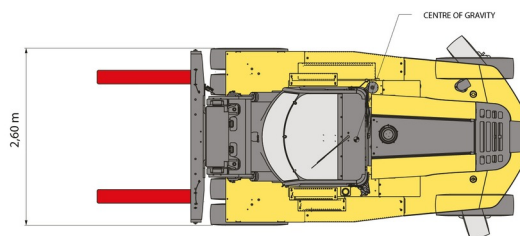

CHARIOT ELEVATEUR GROS TONNAGE

16,0 Ton Hyster H16XM-600

Chariots élévateurs et Manuscopic

» 16,0 Ton Hyster H16XM-600

Prix par jour	€ 475
2 à 4 jours	€ 380 /jour
Prix par semaine	€ 1430
A partir de 4 semaines	€ 1145 /semaine

Capacité de levage	16000 kg
Hauteur de levage	5000 mm
Longueur	5,00 m
Largeur	2,60 m
Hauteur	3,27 m
Poids	20500 kg

ACCESSOIRES

- Opérateur - CAT 1
- Cuve chantier (mazout) 1100 l avec pompe
- Plaque d'immatriculation

Moteur Diesel

Déplacement latéral - positionneur - terminal west

Consultez la fiche technique sur notre site www.dumarent.be

Si vous avez des questions concernant cette machine ou des accessoires, vous pouvez toujours nous appeler au +32(0)56 222 111 ou nous envoyer un e-mail.

Les frais de nettoyage et d'environnement seront mis en compte si la machine revient très sale ou pleine de boue.

* Tous les prix sont hors TVA.

* Un dépôt de garantie peut être demandé.