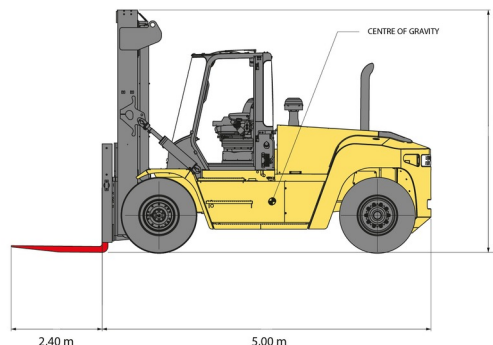

CHARIOT ELEVATEUR GROS TONNAGE

16,0 Ton Hyster H16XM-600

Chariots élévateurs et Manuscopic

» 16,0 Ton Hyster H16XM-600

Prix par jour	€ 475
2 à 4 jours	€ 380 /jour
Prix par semaine	€ 1430
A partir de 4 semaines	€ 1145 /semaine

Capacité de levage	16000 kg
Hauteur de levage	5000 mm
Longueur	5,00 m
Largeur	2,60 m
Hauteur	3,27 m
Poids	20500 kg

ACCESSOIRES

- Opérateur - CAT 1
- Cuve chantier (mazout) 1100 l avec pompe
- Plaque d'immatriculation