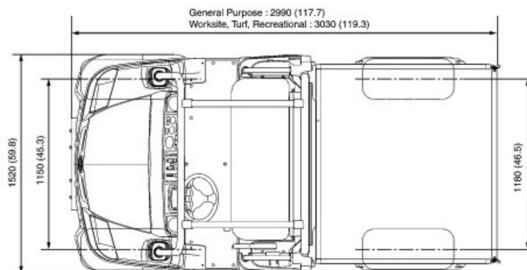

VEHICULE UTILITAIRE

KUBOTA RTV-X900 4x4 cabine

Chariots élévateurs et Manuscopie

KUBOTA RTV-X900 4x4 cabine

Roues motrices/direction	4x4
Charge limite	1250 kg
Longueur	3,06 m
Largeur	1,61 m
Hauteur	2,02 m
Poids	941 kg