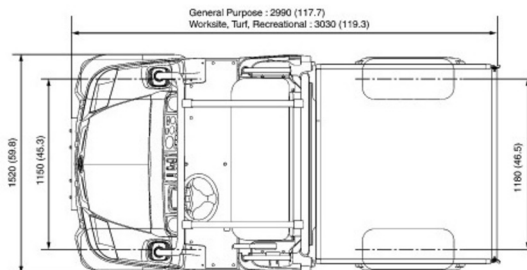

VEHICULE UTILITAIRE

KUBOTA RTV-X900 4x4 cabine

Chariots élévateurs et Manuscopic

KUBOTA RTV-X900 4x4 cabine

Prix par jour	€ 170
2 à 4 jours	€ 135 /jour
Prix par semaine	€ 550
A partir de 4 semaines	€ 430 /semaine

Roues motrices/direction	4x4
Charge limite	1250 kg
Longueur	3,06 m
Largeur	1,61 m
Hauteur	2,02 m
Poids	941 kg

ACCESSOIRES

- Cuve chantier (mazout) 1100 l avec pompe

Moteur Diesel

Benne 500 kg + attache remorque 750 kg

Consultez la fiche technique sur notre site www.dumarent.be

Si vous avez des questions concernant cette machine ou des accessoires, vous pouvez toujours nous appeler au +32(0)56 222 111 ou nous envoyer un e-mail.

Les frais de nettoyage et d'environnement seront mis en compte si la machine revient très sale ou pleine de boue.

* Tous les prix sont hors TVA.

* Un dépôt de garantie peut être demandé.