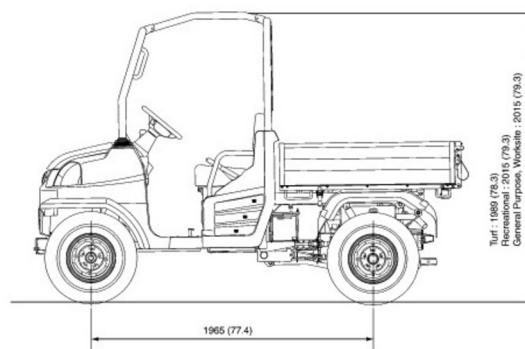

VEHICULE UTILITAIRE

KUBOTA RTV-X900 4x4 cabine

Chariots élévateurs et Manuscopic

KUBOTA RTV-X900 4x4 cabine

Prix par jour	€ 170
2 à 4 jours	€ 135 /jour
Prix par semaine	€ 550
A partir de 4 semaines	€ 430 /semaine

Roues motrices/direction	4x4
Charge limite	1250 kg
Longueur	3,06 m
Largeur	1,61 m
Hauteur	2,02 m
Poids	941 kg

ACCESSOIRES

- Cuve chantier (mazout) 1100 l avec pompe

Moteur Diesel

Benne 500 kg + attache remorque 750 kg