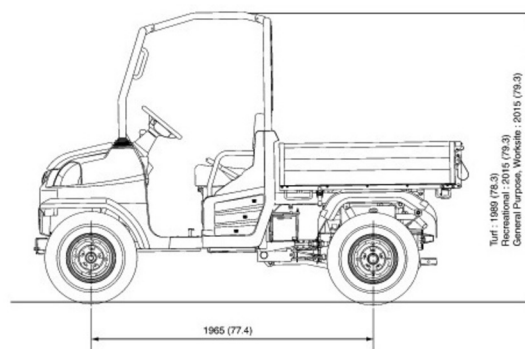

VEHICULE UTILITAIRE

KUBOTA RTV-X900 4x4 cabine

Chariots élévateurs et Manuscopie

KUBOTA RTV-X900 4x4 cabine

Roues motrices/direction	4x4
Charge limite	1250 kg
Longueur	3,06 m
Largeur	1,61 m
Hauteur	2,02 m
Poids	941 kg