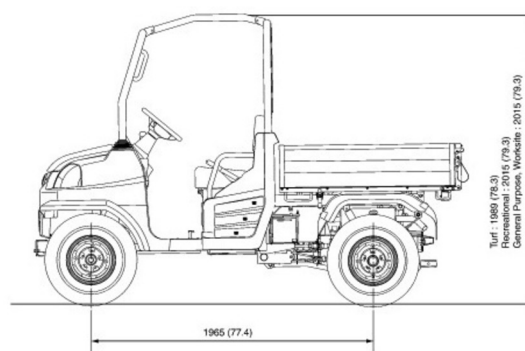

VEHICULE UTILITAIRE

Chariots élévateurs et Manuscopie

KUBOTA RTV-X900 4x4 canopy

» KUBOTA RTV-X900 4x4 canopy

Prix par jour	€ 140
2 à 4 jours	€ 110 /jour
Prix par semaine	€ 445
A partir de 4 semaines	€ 340 /semaine

Roues motrices/direction	4x4
Charge limite	1250 kg
Longueur	3,06 m
Largeur	1,61 m
Hauteur	2,02 m
Poids	755 kg

ACCESSOIRES

- Cuve chantier (mazout) 1100 l avec pompe

Moteur Diesel

Benne 500 kg + attache remorque 750 kg