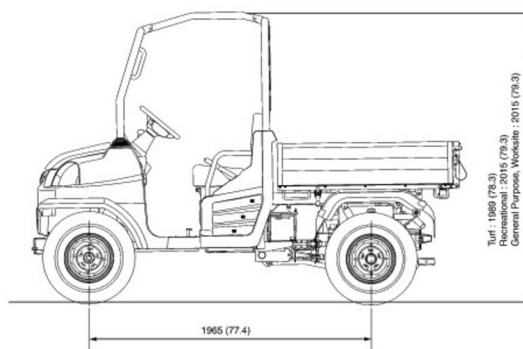

VEHICULE UTILITAIRE

KUBOTA RTV-X900 4x4 canopy

Chariots élévateurs et Manuscopie

» KUBOTA RTV-X900 4x4 canopy

Roues motrices/direction	4x4
Charge limite	1250 kg
Longueur	3,06 m
Largeur	1,61 m
Hauteur	2,02 m
Poids	755 kg