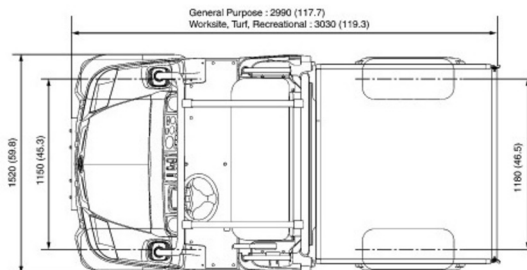

VEHICULE UTILITAIRE

Chariots élévateurs et Manuscopie

KUBOTA RTV-X900 4x4 canopy

» KUBOTA RTV-X900 4x4 canopy

Prix par jour	€ 140
2 à 4 jours	€ 110 /jour
Prix par semaine	€ 445
A partir de 4 semaines	€ 340 /semaine

Roues motrices/direction	4x4
Charge limite	1250 kg
Longueur	3,06 m
Largeur	1,61 m
Hauteur	2,02 m
Poids	755 kg

ACCESSOIRES

- Cuve chantier (mazout) 1100 l avec pompe

Moteur Diesel

Benne 500 kg + attache remorque 750 kg

Consultez la fiche technique sur notre site www.dumarent.be

Si vous avez des questions concernant cette machine ou des accessoires, vous pouvez toujours nous appeler au +32(0)56 222 111 ou nous envoyer un e-mail.

Les frais de nettoyage et d'environnement seront mis en compte si la machine revient très sale ou pleine de boue.

* Tous les prix sont hors TVA.

* Un dépôt de garantie peut être demandé.