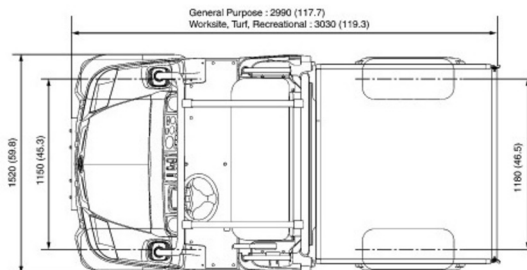

VEHICULE UTILITAIRE

KUBOTA RTV-X900 4x4 canopy

Chariots élévateurs et Manuscopie

» KUBOTA RTV-X900 4x4 canopy

Roues motrices/direction	4x4
Charge limite	1250 kg
Longueur	3,06 m
Largeur	1,61 m
Hauteur	2,02 m
Poids	755 kg