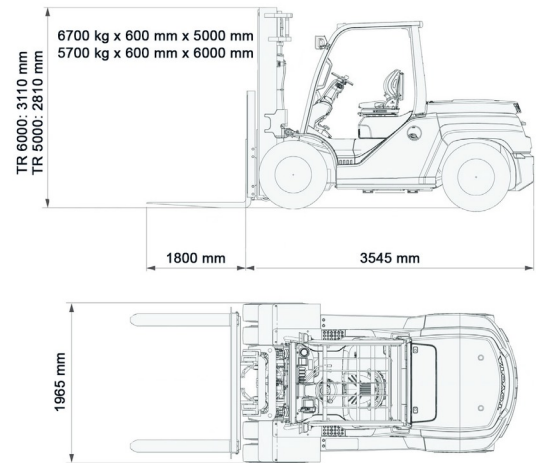

## 7,0T diesel Toyota 4 wiel

» 7,0T diesel Toyota 4 wiel

Hefcapaciteit	7000 kg
Reikhoogte	5000 mm
Lengte	3,55 m
Breedte	1,97 m
Hoogte	2,81 m
Gewicht	9090 kg