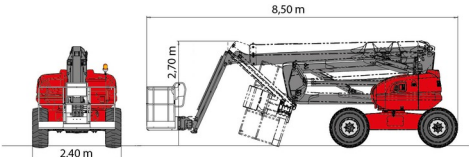

CHARIOT ELEVATEUR DIESEL

7,0T diesel Toyota 4 roues

Chariots élévateurs et Manuscopic

» 7,0T diesel Toyota 4 roues

Capacité de levage	7000 kg
Hauteur de levage	5000 mm
Longueur	3,55 m
Largeur	1,97 m
Hauteur	2,81 m
Poids	9090 kg

ACCESSOIRES

- Opérateur - CAT 1
- Cuve chantier (mazout) 1100 l avec pompe
- Mât plus haut (>5,5 m)
- Longues fourches
- Rallonges de fourches
- Plaque d'immatriculation
- Cabine fermée

Moteur Diesel

Aussi disponible avec HL 6000 mm.