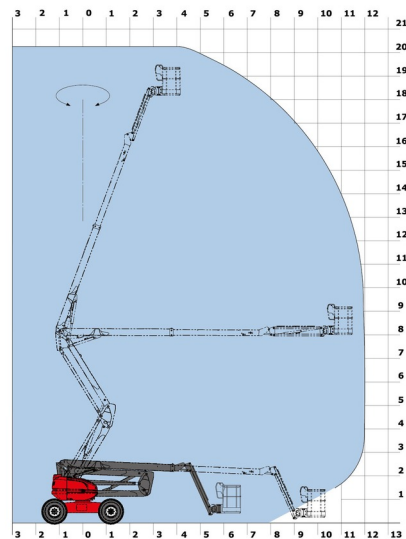

CHARIOT ELEVATEUR DIESEL

7,0T diesel Toyota 4 roues

Chariots élévateurs et Manuscopic

» 7,0T diesel Toyota 4 roues

Capacité de levage	7000 kg
Hauteur de levage	5000 mm
Longueur	3,55 m
Largeur	1,97 m
Hauteur	2,81 m
Poids	9090 kg