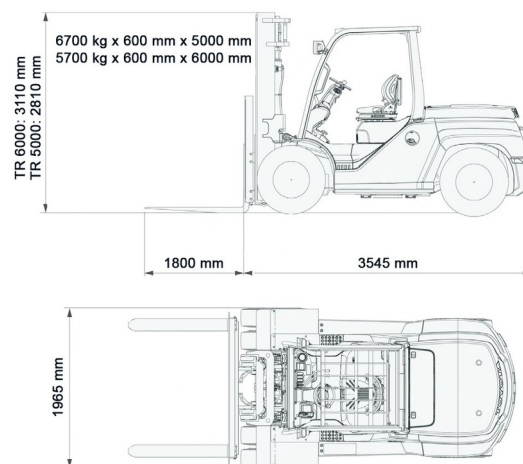

CHARIOT ELEVATEUR DIESEL

Chariots élévateurs et Manuscopic

7,0T diesel Toyota 4 roues

» 7,0T diesel Toyota 4 roues

Prix par jour	€ 235
2 à 4 jours	€ 190 /jour
Prix par semaine	€ 690
A partir de 4 semaines	€ 570 /semaine

Capacité de levage	7000 kg
Hauteur de levage	5000 mm
Longueur	3,55 m
Largeur	1,97 m
Hauteur	2,81 m
Poids	9090 kg

ACCESSOIRES

- Opérateur - CAT 1
- Cuve chantier (mazout) 1100 l avec pompe
- Mât plus haut (>5,5 m)
- Longues fourches
- Rallonges de fourches
- Plaque d'immatriculation
- Cabine fermée

Moteur Diesel

Aussi disponible avec HL 6000 mm.

Consultez la fiche technique sur notre site www.dumarent.be

Si vous avez des questions concernant cette machine ou des accessoires, vous pouvez toujours nous appeler au +32(0)56 222 111 ou nous envoyer un e-mail.

Les frais de nettoyage et d'environnement seront mis en compte si la machine revient très sale ou pleine de boue.

* Tous les prix sont hors TVA.

* Un dépôt de garantie peut être demandé.

duma rent
on different places !

Duma Rent bvba - Torkonjestraat 23, BE-8510 Marke
T +32(0)56 222 111 • Fax +32(0)56 716 141
info@dumarent.be • www.dumarent.be

Secteur Flandre occidentale
056 222 111

Secteur Flandre orientale
09 228 28 22

Secteur Anvers
03 887 87 81

Secteur Bruxelles
02 705 05 09

Secteur Charleroi
071 33 36 38