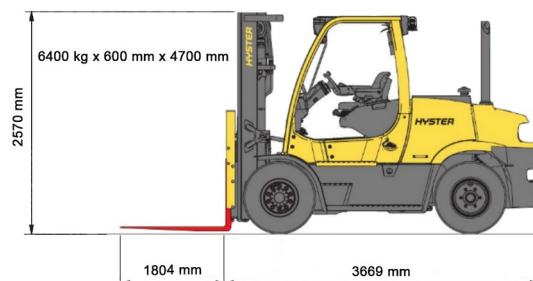

## 7,0T diesel Hyster 4 roues

» 7,0T diesel Hyster 4 roues

Capacité de levage	7000 kg
Hauteur de levage	4700 mm
Longueur	3,67 m
Largeur	2,08 m
Hauteur	2,57 m
Poids	9071 kg