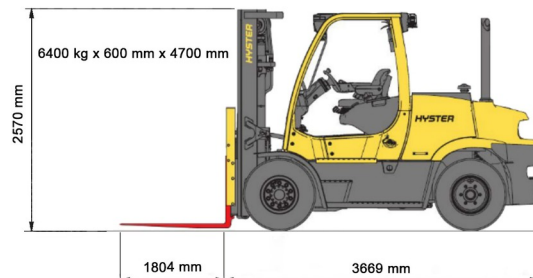

## 7,0T diesel Hyster 4 roues

### » 7,0T diesel Hyster 4 roues

Prix par jour	€ 235
2 à 4 jours	€ 190 /jour
Prix par semaine	€ 690
A partir de 4 semaines	€ 570 /semaine

Capacité de levage	7000 kg
Hauteur de levage	4700 mm
Longueur	3,67 m
Largeur	2,08 m
Hauteur	2,57 m
Poids	9071 kg