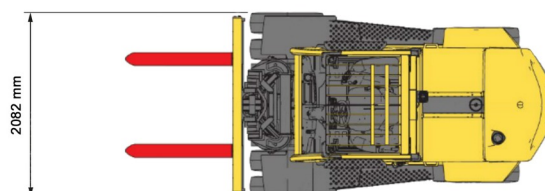

## 7,0T diesel Hyster 4 roues

» 7,0T diesel Hyster 4 roues

Capacité de levage	7000 kg
Hauteur de levage	4700 mm
Longueur	3,67 m
Largeur	2,08 m
Hauteur	2,57 m
Poids	9071 kg