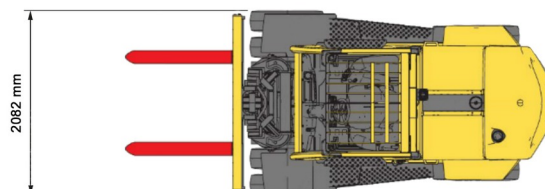

### » 7,0T diesel Hyster 4 roues

Prix par jour	€ 235
2 à 4 jours	€ 190 /jour
Prix par semaine	€ 690
A partir de 4 semaines	€ 570 /semaine

Capacité de levage	7000 kg
Hauteur de levage	4700 mm
Longueur	3,67 m
Largeur	2,08 m
Hauteur	2,57 m
Poids	9071 kg