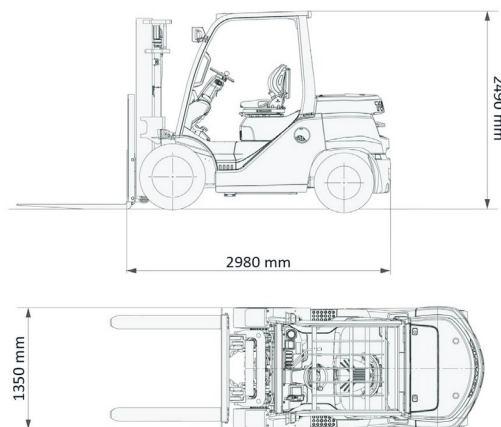

HEFTRUCK DIESEL

Heftrucks en verreikers

4,0T diesel Toyota 4 wiel

» 4,0T diesel Toyota 4 wiel

Hefcapaciteit	4000 kg
Reikhoogte	3700 mm
Lengte	2,98 m
Breedte	1,35 m
Hoogte	2,49 m
Gewicht	6150 kg

ACCESSOIRES

- Operator - CAT 1
- Werftank (mazout) 1100 l met pomp
- Hogere mast (>5,5 m)
- Lange vorken
- Verlengvorken

Dieselmotor

Ook beschikbaar met HH 6000 mm.

Raadpleeg onze website www.dumarent.be voor de technische fiche