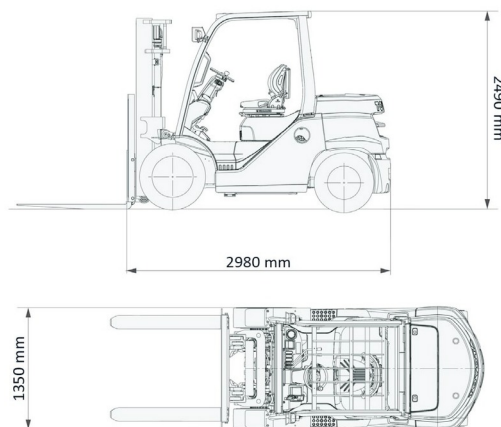

## 4,0T diesel Toyota 4 roues

» 4,0T diesel Toyota 4 roues

Capacité de levage	4000 kg
Hauteur de levage	3700 mm
Longueur	2,98 m
Largeur	1,35 m
Hauteur	2,49 m
Poids	6150 kg

### ACCESSOIRES

- Opérateur - CAT 1
- Cuve chantier (mazout) 1100 l avec pompe
- Mât plus haut (>5,5 m)
- Longues fourches
- Rallonges de fourches

Moteur Diesel

Aussi disponible avec HL 6000 mm.

Consultez la fiche technique sur notre site [www.dumarent.be](http://www.dumarent.be)