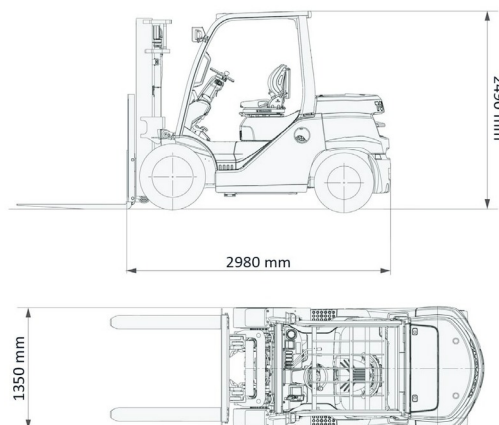

CHARIOT ELEVATEUR DIESEL

Chariots élévateurs et Manuscopic

4,0T diesel Toyota 4 roues

» 4,0T diesel Toyota 4 roues

Prix par jour	€ 175
2 à 4 jours	€ 140 /jour
Prix par semaine	€ 455
A partir de 4 semaines	€ 380 /semaine

Capacité de levage	4000 kg
Hauteur de levage	3700 mm
Longueur	2,98 m
Largeur	1,35 m
Hauteur	2,49 m
Poids	6150 kg

ACCESSOIRES

- Opérateur - CAT 1
- Cuve chantier (mazout) 1100 l avec pompe
- Mât plus haut (>5,5 m)
- Longues fourches
- Rallonges de fourches

Moteur Diesel

Aussi disponible avec HL 6000 mm.

Consultez la fiche technique sur notre site www.dumarent.be

Si vous avez des questions concernant cette machine ou des accessoires, vous pouvez toujours nous appeler au +32(0)56 222 111 ou nous envoyer un e-mail.

Les frais de nettoyage et d'environnement seront mis en compte si la machine revient très sale ou pleine de boue.

* Tous les prix sont hors TVA.

* Un dépôt de garantie peut être demandé.