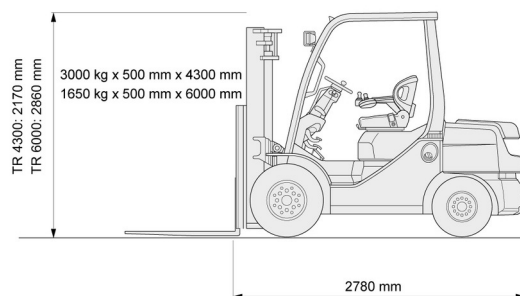

HEFTRUCK DIESEL

Heftrucks en verreikers

3,0T diesel Toyota 4 wiel

» 3,0T diesel Toyota 4 wiel

Hefcapaciteit	3000 kg
Reikhoogte	4300 mm
Lengte	2,78 m
Breedte	1,24 m
Hoogte	2,17 m
Gewicht	4250 kg

ACCESSOIRES

- Operator - CAT 1
- Werftank (mazout) 1100 l met pomp
- Hogere mast (>5,5 m)
- Lange vorken
- Verlengvorken
- Nummerplaat
- Gesloten cabine

Dieselmotor

Ook beschikbaar met HH 6000 mm.

Raadpleeg onze website www.dumarent.be voor de technische fiche