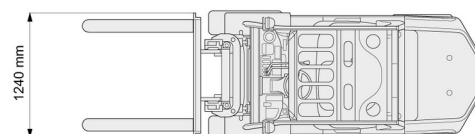

CHARIOT ELEVATEUR DIESEL

3,0T diesel Toyota 4 roues

Chariots élévateurs et Manuscopic

» 3,0T diesel Toyota 4 roues

Capacité de levage	3000 kg
Hauteur de levage	4300 mm
Longueur	2,78 m
Largeur	1,24 m
Hauteur	2,17 m
Poids	4250 kg