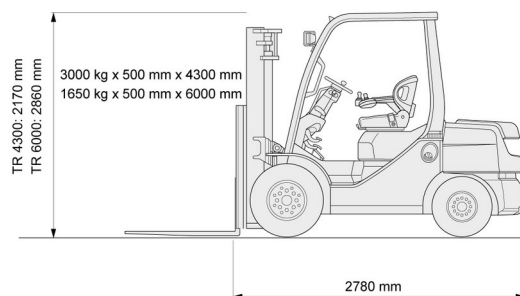

CHARIOT ELEVATEUR DIESEL

3,0T diesel Toyota 4 roues

Chariots élévateurs et Manuscopic

» 3,0T diesel Toyota 4 roues

Capacité de levage	3000 kg
Hauteur de levage	4300 mm
Longueur	2,78 m
Largeur	1,24 m
Hauteur	2,17 m
Poids	4250 kg

ACCESSOIRES

- Opérateur - CAT 1
- Cuve chantier (mazout) 1100 l avec pompe
- Mât plus haut (>5,5 m)
- Longues fourches
- Rallonges de fourches
- Plaque d'immatriculation
- Cabine fermée

Moteur Diesel

Aussi disponible avec HL 6000 mm.