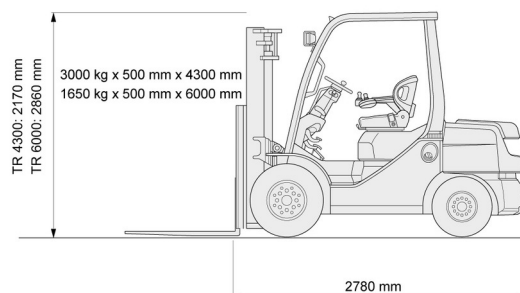

CHARIOT ELEVATEUR DIESEL

Chariots élévateurs et Manuscopic

3,0T diesel Toyota 4 roues

» 3,0T diesel Toyota 4 roues

Prix par jour	€ 130
2 à 4 jours	€ 105 /jour
Prix par semaine	€ 340
A partir de 4 semaines	€ 275 /semaine

Capacité de levage	3000 kg
Hauteur de levage	4300 mm
Longueur	2,78 m
Largeur	1,24 m
Hauteur	2,17 m
Poids	4250 kg

ACCESSOIRES

- Opérateur - CAT 1
- Cuve chantier (mazout) 1100 l avec pompe
- Mât plus haut (>5,5 m)
- Longues fourches
- Rallonges de fourches
- Plaque d'immatriculation
- Cabine fermée

Moteur Diesel

Aussi disponible avec HL 6000 mm.

Consultez la fiche technique sur notre site www.dumarent.be

Si vous avez des questions concernant cette machine ou des accessoires, vous pouvez toujours nous appeler au +32(0)56 222 111 ou nous envoyer un e-mail.

Les frais de nettoyage et d'environnement seront mis en compte si la machine revient très sale ou pleine de boue.

* Tous les prix sont hors TVA.

* Un dépôt de garantie peut être demandé.