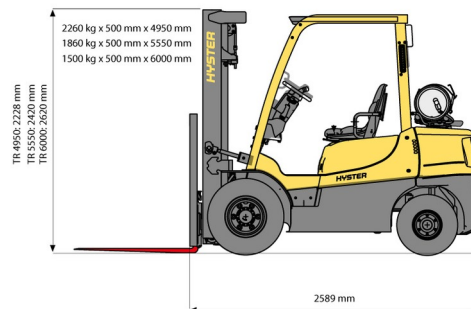

HEFTRUCK DIESEL

Heftrucks en verreikers

2,5T diesel Hyster 4 wiel

» 2,5T diesel Hyster 4 wiel

Hefcapaciteit	2500 kg
Reikhoogte	4950 mm
Lengte	2,59 m
Breedte	1,14 m
Hoogte	2,23 m
Gewicht	4040 kg

ACCESSOIRES

- Operator - CAT 1
- Werftank (mazout) 1100 l met pomp
- Hogere mast (>5,5 m)
- Lange vorken
- Verlengvorken
- Nummerplaat
- Gesloten cabine

Dieselmotor

Ook beschikbaar met HH 5550 mm en HH 6000 mm.

Raadpleeg onze website www.dumarent.be voor de technische fiche