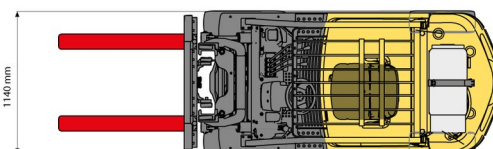

HEFTRUCK DIESEL

Heftrucks en verreikers

2,5T diesel Hyster 4 wiel

» 2,5T diesel Hyster 4 wiel

Hefcapaciteit	2500 kg
Reikhoogte	4950 mm
Lengte	2,59 m
Breedte	1,14 m
Hoogte	2,23 m
Gewicht	4040 kg

ACCESSOIRES

- Operator - CAT 1
- Werftank (mazout) 1100 l met pomp
- Hogere mast (>5,5 m)
- Lange vorken
- Verlengvorken
- Nummerplaat
- Gesloten cabine

Dieselmotor

Ook beschikbaar met HH 5550 mm en HH 6000 mm.

Raadpleeg onze website www.dumarent.be voor de technische fiche