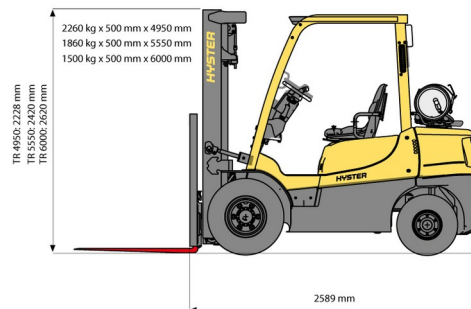

CHARIOT ELEVATEUR DIESEL

Chariots élévateurs et Manuscopic

2,5T diesel Hyster 4 roues

» 2,5T diesel Hyster 4 roues

Prix par jour	€ 125
2 à 4 jours	€ 100 /jour
Prix par semaine	€ 295
A partir de 4 semaines	€ 240 /semaine

Capacité de levage	2500 kg
Hauteur de levage	4950 mm
Longueur	2,59 m
Largeur	1,14 m
Hauteur	2,23 m
Poids	4040 kg

ACCESSOIRES

- Opérateur - CAT 1
- Cuve chantier (mazout) 1100 l avec pompe
- Mât plus haut (>5,5 m)
- Longues fourches
- Rallonges de fourches
- Plaque d'immatriculation
- Cabine fermée