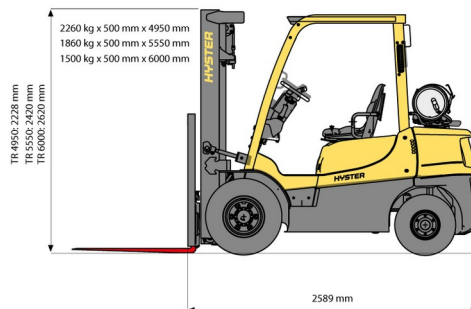

CHARIOT ELEVATEUR DIESEL

Chariots élévateurs et Manuscopic

2,5T diesel Hyster 4 roues

» 2,5T diesel Hyster 4 roues

Capacité de levage	2500 kg
Hauteur de levage	4950 mm
Longueur	2,59 m
Largeur	1,14 m
Hauteur	2,23 m
Poids	4040 kg

ACCESSOIRES

- Opérateur - CAT 1
- Cuve chantier (mazout) 1100 l avec pompe
- Mât plus haut (>5,5 m)
- Longues fourches
- Rallonges de fourches
- Plaque d'immatriculation
- Cabine fermée

Moteur Diesel

Aussi disponible avec HL 5550 mm et HL 6000 mm.