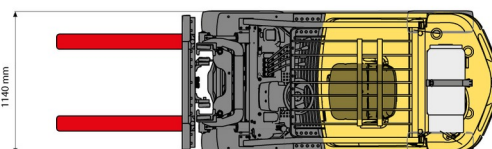

CHARIOT ELEVATEUR DIESEL

Chariots élévateurs et Manuscopic

2,5T diesel Hyster 4 roues

» 2,5T diesel Hyster 4 roues

Capacité de levage	2500 kg
Hauteur de levage	4950 mm
Longueur	2,59 m
Largeur	1,14 m
Hauteur	2,23 m
Poids	4040 kg