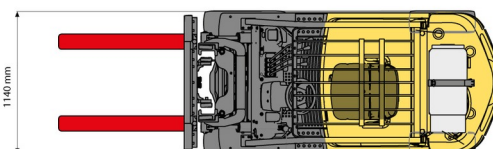

CHARIOT ELEVATEUR DIESEL

Chariots élévateurs et Manuscopic

2,5T diesel Hyster 4 roues

» 2,5T diesel Hyster 4 roues

Prix par jour	€ 125
2 à 4 jours	€ 100 /jour
Prix par semaine	€ 295
A partir de 4 semaines	€ 240 /semaine

Capacité de levage	2500 kg
Hauteur de levage	4950 mm
Longueur	2,59 m
Largeur	1,14 m
Hauteur	2,23 m
Poids	4040 kg

ACCESSOIRES

- Opérateur - CAT 1
- Cuve chantier (mazout) 1100 l avec pompe
- Mât plus haut (>5,5 m)
- Longues fourches
- Rallonges de fourches
- Plaque d'immatriculation
- Cabine fermée