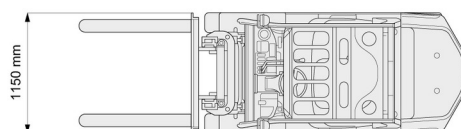

HEFTRUCK DIESEL

Heftrucks en verreikers

2,5T diesel Toyota 4 wiel

» 2,5T diesel Toyota 4 wiel

Hefcapaciteit	2500 kg
Reikhoogte	4300 mm
Lengte	2,64 m
Breedte	1,15 m
Hoogte	2,11 m
Gewicht	3600 kg

ACCESSOIRES

- Operator - CAT 1
- Werftank (mazout) 1100 l met pomp
- Hogere mast (>5,5 m)
- Lange vorken
- Verlengvorken
- Nummerplaat
- Gesloten cabine

Dieselmotor

Ook beschikbaar met HH 4700 mm en HH 6000 mm.

Raadpleeg onze website www.dumarent.be voor de technische fiche