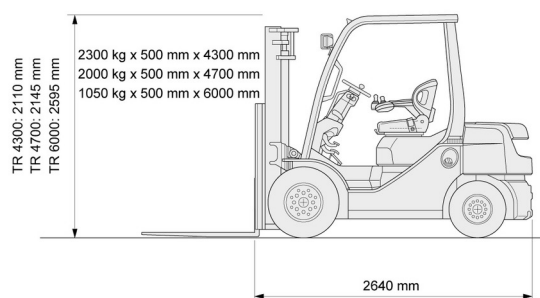

HEFTRUCK DIESEL

Heftrucks en verreikers

2,5T diesel Toyota 4 wiel

» 2,5T diesel Toyota 4 wiel

Hefcapaciteit	2500 kg
Reikhoogte	4300 mm
Lengte	2,64 m
Breedte	1,15 m
Hoogte	2,11 m
Gewicht	3600 kg

ACCESSOIRES

- Operator - CAT 1
- Werftank (mazout) 1100 l met pomp
- Hogere mast (>5,5 m)
- Lange vorken
- Verlengvorken
- Nummerplaat
- Gesloten cabine

Dieselmotor

Ook beschikbaar met HH 4700 mm en HH 6000 mm.

Raadpleeg onze website www.dumarent.be voor de technische fiche