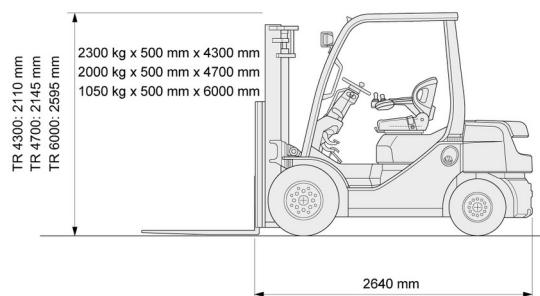

CHARIOT ELEVATEUR DIESEL

2,5T diesel Toyota 4 roues

Chariots élévateurs et Manuscopic

» 2,5T diesel Toyota 4 roues

Prix par jour	€ 125
2 à 4 jours	€ 100 /jour
Prix par semaine	€ 295
A partir de 4 semaines	€ 240 /semaine

Capacité de levage	2500 kg
Hauteur de levage	4300 mm
Longueur	2,64 m
Largeur	1,15 m
Hauteur	2,11 m
Poids	3600 kg

ACCESSOIRES

- Opérateur - CAT 1
- Cuve chantier (mazout) 1100 l avec pompe
- Mât plus haut (>5,5 m)
- Longues fourches
- Rallonges de fourches
- Plaque d'immatriculation
- Cabine fermée

Moteur Diesel

Aussi disponible avec HL 4700 mm et HL 6000 mm.

Consultez la fiche technique sur notre site www.dumarent.be

Si vous avez des questions concernant cette machine ou des accessoires, vous pouvez toujours nous appeler au +32(0)56 222 111 ou nous envoyer un e-mail.

Les frais de nettoyage et d'environnement seront mis en compte si la machine revient très sale ou pleine de boue.

* Tous les prix sont hors TVA.

* Un dépôt de garantie peut être demandé.