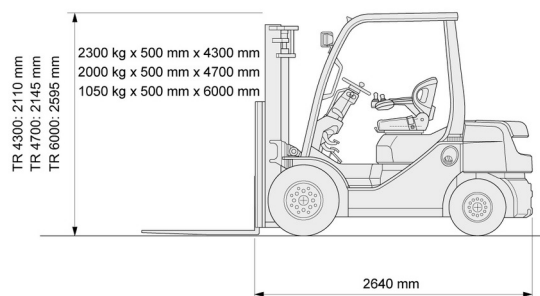

CHARIOT ELEVATEUR DIESEL

2,5T diesel Toyota 4 roues

Chariots élévateurs et Manuscopic

» 2,5T diesel Toyota 4 roues

Capacité de levage	2500 kg
Hauteur de levage	4300 mm
Longueur	2,64 m
Largeur	1,15 m
Hauteur	2,11 m
Poids	3600 kg

ACCESSOIRES

- Opérateur - CAT 1
- Cuve chantier (mazout) 1100 l avec pompe
- Mât plus haut (>5,5 m)
- Longues fourches
- Rallonges de fourches
- Plaque d'immatriculation
- Cabine fermée

Moteur Diesel

Aussi disponible avec HL 4700 mm et HL 6000 mm.