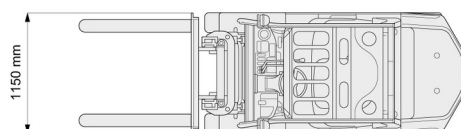

CHARIOT ELEVATEUR DIESEL

2,5T diesel Toyota 4 roues

Chariots élévateurs et Manuscopic

» 2,5T diesel Toyota 4 roues

Capacité de levage	2500 kg
Hauteur de levage	4300 mm
Longueur	2,64 m
Largeur	1,15 m
Hauteur	2,11 m
Poids	3600 kg