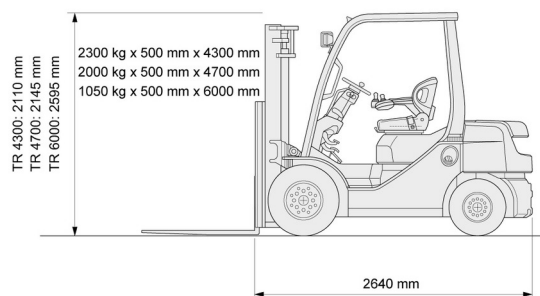

### » 2,5T diesel Toyota 4 roues

Prix par jour	€ 125
2 à 4 jours	€ 100 /jour
Prix par semaine	€ 295
A partir de 4 semaines	€ 240 /semaine

Capacité de levage	2500 kg
Hauteur de levage	4300 mm
Longueur	2,64 m
Largeur	1,15 m
Hauteur	2,11 m
Poids	3600 kg