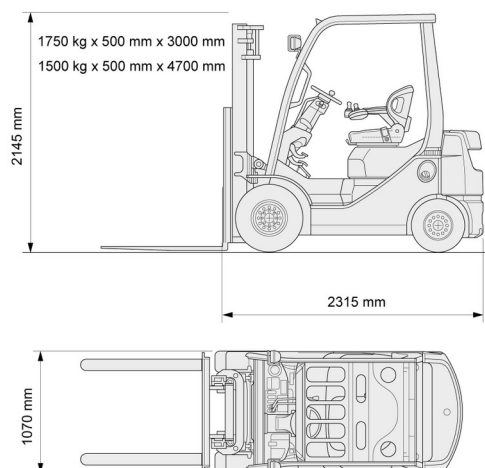

HEFTRUCK DIESEL

Heftrucks en verreikers

1,8T diesel Toyota 4 wiel

» 1,8T diesel Toyota 4 wiel

Hefcapaciteit	1800 kg
Reikhoogte	4700 mm
Lengte	2,32 m
Breedte	1,07 m
Hoogte	2,14 m
Gewicht	2730 kg

ACCESSOIRES

- Operator - CAT 1
- Werftank (mazout) 1100 l met pomp
- Hogere mast (>5,5 m)
- Lange vorken
- Verlengvorken
- Gesloten cabine

Dieselmotor

Raadpleeg onze website www.dumarent.be voor de technische fiche