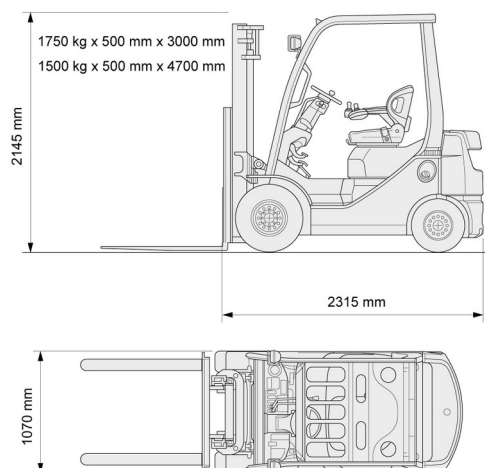

CHARIOT ELEVATEUR DIESEL

Chariots élévateurs et Manuscopic

1,8T diesel Toyota 4 roues

» 1,8T diesel Toyota 4 roues

Capacité de levage	1800 kg
Hauteur de levage	4700 mm
Longueur	2,32 m
Largeur	1,07 m
Hauteur	2,14 m
Poids	2730 kg

ACCESSOIRES

- Opérateur - CAT 1
- Cuve chantier (mazout) 1100 l avec pompe
- Mât plus haut (>5,5 m)
- Longues fourches
- Rallonges de fourches
- Cabine fermée

Moteur Diesel

Consultez la fiche technique sur notre site www.dumarent.be