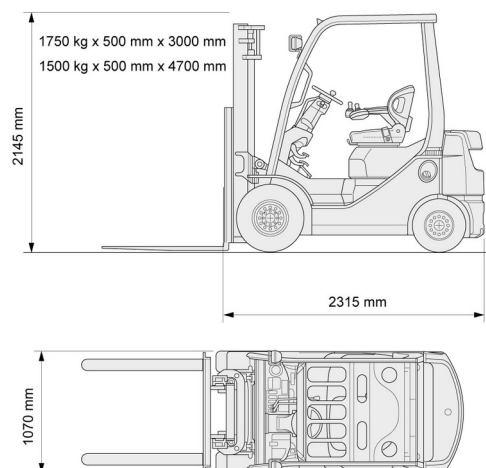

CHARIOT ELEVATEUR DIESEL

Chariots élévateurs et Manuscopic

1,8T diesel Toyota 4 roues

» 1,8T diesel Toyota 4 roues

Prix par jour	€ 120
2 à 4 jours	€ 95 /jour
Prix par semaine	€ 260
A partir de 4 semaines	€ 220 /semaine

Capacité de levage	1800 kg
Hauteur de levage	4700 mm
Longueur	2,32 m
Largeur	1,07 m
Hauteur	2,14 m
Poids	2730 kg

ACCESSOIRES

- Opérateur - CAT 1
- Cuve chantier (mazout) 1100 l avec pompe
- Mât plus haut (>5,5 m)
- Longues fourches
- Rallonges de fourches
- Cabine fermée

Moteur Diesel

Consultez la fiche technique sur notre site www.dumarent.be

Si vous avez des questions concernant cette machine ou des accessoires, vous pouvez toujours nous appeler au +32(0)56 222 111 ou nous envoyer un e-mail.

Les frais de nettoyage et d'environnement seront mis en compte si la machine revient très sale ou pleine de boue.

* Tous les prix sont hors TVA.

* Un dépôt de garantie peut être demandé.