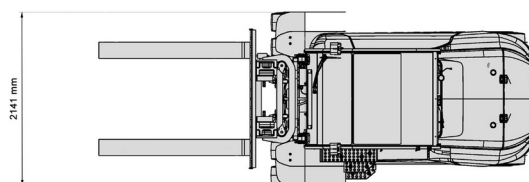

HEFTRUCK BATTERIJ

Heftrucks en verreikers

8,0T batterij Toyota 4 wiel

» 8,0T batterij Toyota 4 wiel

Hefcapaciteit	8000 kg
Reikhoogte	4700 mm
Lengte	3,65 m
Breedte	2,14 m
Hoogte	2,95 m
Gewicht	15918 kg

ACCESSOIRES

- Operator - CAT 1
- Nummerplaat

Batterij

Hefcapaciteit: 8000 kg x 900 mm

Raadpleeg onze website www.dumarent.be voor de technische fiche

Indien u nog vragen hebt over deze machine of toebehoren, dan kunt u ons steeds bellen op +32(0)56 222 111 of een e-mail sturen.