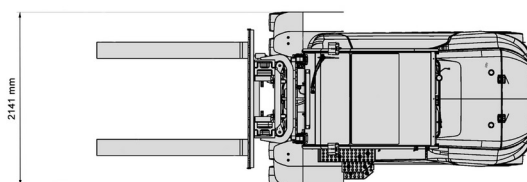

# 8,0T batterij Toyota 4 wiel

» 8,0T batterij Toyota 4 wiel

Dagprijs	€ 475
2 à 4 dagen :	€ 380 /dag
Weekprijs	€ 1375
Prijs vanaf 4 weken	€ 1090 /week

Hefcapaciteit	8000 kg
Reikhoogte	4700 mm
Lengte	3,65 m
Breedte	2,14 m
Hoogte	2,95 m
Gewicht	15918 kg

ACCESSOIRES

- Operator - CAT 1
- Nummerplaat

Batterij

Hefcapaciteit: 8000 kg x 900 mm

Raadpleeg onze website [www.dumarent.be](http://www.dumarent.be) voor de technische fiche

Indien u nog vragen hebt over deze machine of toebehoren, dan kunt u ons steeds bellen op +32(0)56 222 111 of een e-mail sturen.