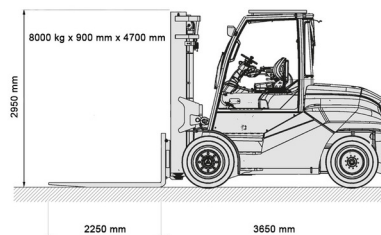

HEFTRUCK BATTERIJ

Heftrucks en verreikers

8,0T batterij Toyota 4 wiel

» 8,0T batterij Toyota 4 wiel

Hefcapaciteit	8000 kg
Reikhoogte	4700 mm
Lengte	3,65 m
Breedte	2,14 m
Hoogte	2,95 m
Gewicht	15918 kg

ACCESSOIRES

- Operator - CAT 1
- Nummerplaat

Batterij

Hefcapaciteit: 8000 kg x 900 mm

Raadpleeg onze website www.dumarent.be voor de technische fiche

Indien u nog vragen hebt over deze machine of toebehoren, dan kunt u ons steeds bellen op +32(0)56 222 111 of een e-mail sturen.