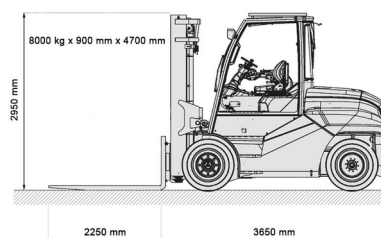

# 8,0T batterij Toyota 4 wiel

» 8,0T batterij Toyota 4 wiel

Dagprijs	€ 475
2 à 4 dagen :	€ 380 /dag
Weekprijs	€ 1375
Prijs vanaf 4 weken	€ 1090 /week

Hefcapaciteit	8000 kg
Reikhoogte	4700 mm
Lengte	3,65 m
Breedte	2,14 m
Hoogte	2,95 m
Gewicht	15918 kg

ACCESSOIRES

- Operator - CAT 1
- Nummerplaat

Batterij

Hefcapaciteit: 8000 kg x 900 mm

Raadpleeg onze website [www.dumarent.be](http://www.dumarent.be) voor de technische fiche

Indien u nog vragen hebt over deze machine of toebehoren, dan kunt u ons steeds bellen op +32(0)56 222 111 of een e-mail sturen.