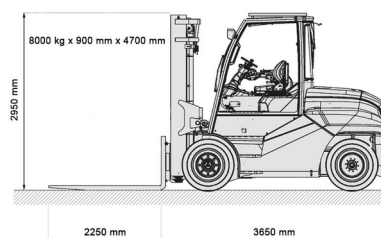

CHARIOT ELEVATEUR ELECTRIQUE

Chariots élévateurs et Manuscopic

8,0T batterie Toyota 4 roues

» 8,0T batterie Toyota 4 roues

Prix par jour	€ 475
2 à 4 jours	€ 380 /jour
Prix par semaine	€ 1375
A partir de 4 semaines	€ 1090 /semaine

Capacité de levage	8000 kg
Hauteur de levage	4700 mm
Longueur	3,65 m
Largeur	2,14 m
Hauteur	2,95 m
Poids	15918 kg

ACCESSOIRES

- Opérateur - CAT 1
- Plaque d'immatriculation

Batterie

Capacité de levage: 8000 kg x 900 mm

Consultez la fiche technique sur notre site www.dumarent.be

Si vous avez des questions concernant cette machine ou des accessoires, vous pouvez toujours nous appeler au +32(0)56 222 111 ou nous envoyer un e-mail.

Les frais de nettoyage et d'environnement seront mis en compte si la machine revient très sale ou pleine de boue.

* Tous les prix sont hors TVA.

* Un dépôt de garantie peut être demandé.