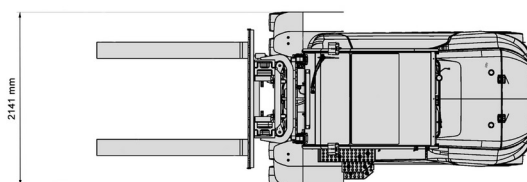

CHARIOT ELEVATEUR ELECTRIQUE

Chariots élévateurs et Manuscopic

8,0T batterie Toyota 4 roues

» 8,0T batterie Toyota 4 roues

Prix par jour	€ 475
2 à 4 jours	€ 380 /jour
Prix par semaine	€ 1375
A partir de 4 semaines	€ 1090 /semaine

Capacité de levage	8000 kg
Hauteur de levage	4700 mm
Longueur	3,65 m
Largeur	2,14 m
Hauteur	2,95 m
Poids	15918 kg

ACCESSOIRES

- Opérateur - CAT 1
- Plaque d'immatriculation

Batterie

Capacité de levage: 8000 kg x 900 mm

Consultez la fiche technique sur notre site www.dumarent.be

Si vous avez des questions concernant cette machine ou des accessoires, vous pouvez toujours nous appeler au +32(0)56 222 111 ou nous envoyer un e-mail.

Les frais de nettoyage et d'environnement seront mis en compte si la machine revient très sale ou pleine de boue.

* Tous les prix sont hors TVA.

* Un dépôt de garantie peut être demandé.