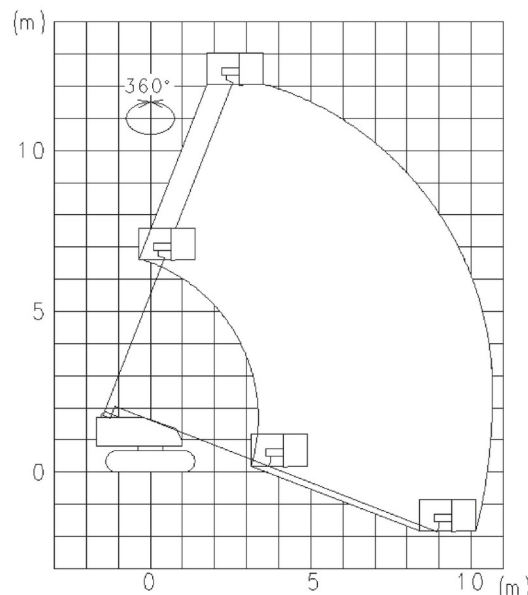

CHARIOT ELEVATEUR ELECTRIQUE

8,0T batterie Toyota 4 roues

Chariots élévateurs et Manuscopic

» 8,0T batterie Toyota 4 roues

Capacité de levage	8000 kg
Hauteur de levage	4700 mm
Longueur	3,65 m
Largeur	2,14 m
Hauteur	2,95 m
Poids	15918 kg

ACCESSOIRES

- Opérateur - CAT 1
- Plaque d'immatriculation

Batterie

Capacité de levage: 8000 kg x 900 mm

Consultez la fiche technique sur notre site www.dumarent.be

Si vous avez des questions concernant cette machine ou des accessoires, vous pouvez toujours nous appeler au +32(0)56 222 111 ou nous envoyer un e-mail.