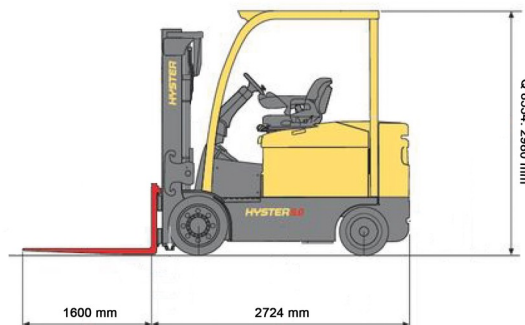

CHARIOT ELEVATEUR ELECTRIQUE

Chariots élévateurs et Manuscopic

5,5T batterie Hyster 4 roues

» 5,5T batterie Hyster 4 roues

Prix par jour	€ 360
2 à 4 jours	€ 290 /jour
Prix par semaine	€ 860
A partir de 4 semaines	€ 690 /semaine

Capacité de levage	5500 kg
Hauteur de levage	8530 mm
Longueur	2,72 m
Largeur	1,42 m
Hauteur	3,02 m
Poids	8824 kg

ACCESSOIRES

- Opérateur - CAT 1
- Longues fourches
- Rallonges de fourches

Batterie

Avec déplacement latéral et positionneur.

Consultez la fiche technique sur notre site www.dumarent.be

Si vous avez des questions concernant cette machine ou des accessoires, vous pouvez toujours nous appeler au +32(0)56 222 111 ou nous envoyer un e-mail.

Les frais de nettoyage et d'environnement seront mis en compte si la machine revient très sale ou pleine de boue.

* Tous les prix sont hors TVA.

* Un dépôt de garantie peut être demandé.