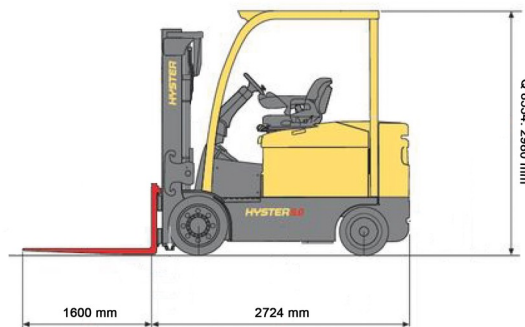

CHARIOT ELEVATEUR ELECTRIQUE

5,5T batterie Hyster 4 roues

Chariots élévateurs et Manuscopic

» 5,5T batterie Hyster 4 roues

Prix par jour	€ 360
2 à 4 jours	€ 290 /jour
Prix par semaine	€ 860
A partir de 4 semaines	€ 690 /semaine

Capacité de levage	5500 kg
Hauteur de levage	8530 mm
Longueur	2,72 m
Largeur	1,42 m
Hauteur	3,02 m
Poids	8824 kg

ACCESSOIRES

- Opérateur - CAT 1
- Longues fourches
- Rallonges de fourches

Batterie

Avec déplacement latéral et positionneur.