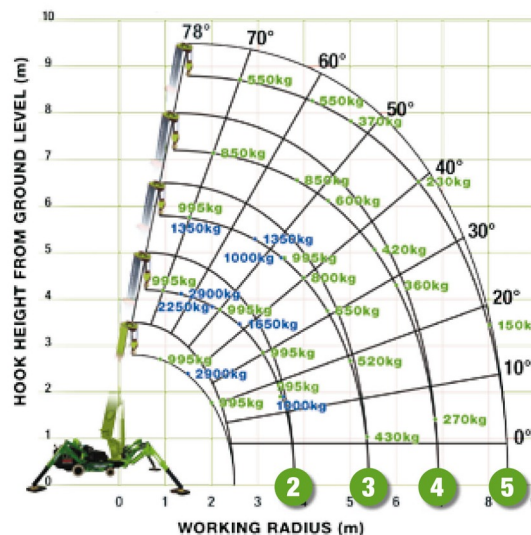

## 5,5T batterie Hyster 4 roues

» 5,5T batterie Hyster 4 roues

Capacité de levage	5500 kg
Hauteur de levage	8530 mm
Longueur	2,72 m
Largeur	1,42 m
Hauteur	3,02 m
Poids	8824 kg