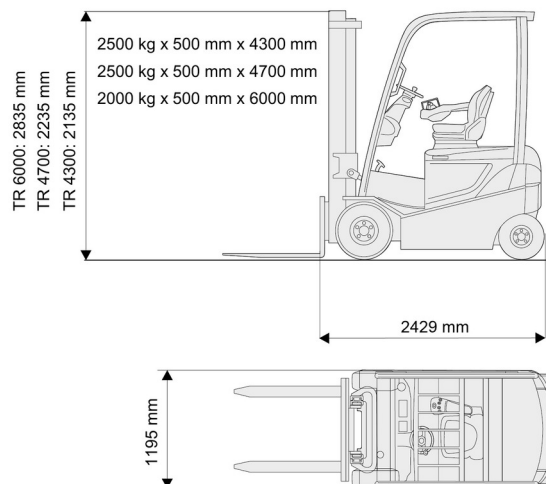

# 2,5T batterij Toyota 4 wiel

» 2,5T batterij Toyota 4 wiel

Hefcapaciteit	2500 kg
Reikhoogte	4300 mm
Lengte	2,43 m
Breedte	1,20 m
Hoogte	2,14 m
Gewicht	4809 kg

**ACCESSOIRES**

- Operator - CAT 1
- Hogere mast (>5,5 m)
- Lange vorken
- Verlengvorken
- Nummerplaat
- Gesloten cabine