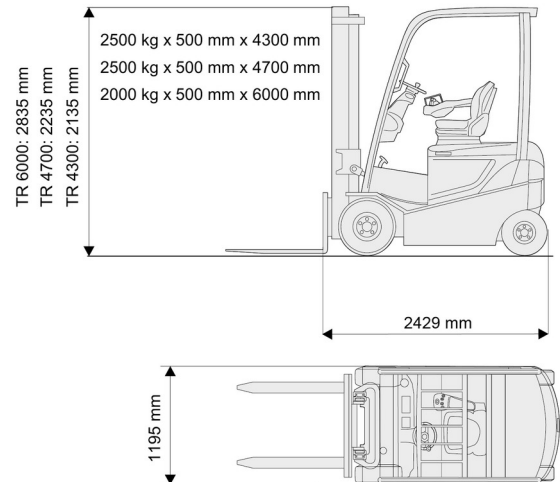

HEFTRUCK BATTERIJ

Heftrucks en verreikers

2,5T batterij Toyota 4 wiel

» 2,5T batterij Toyota 4 wiel

Dagprijs	€ 150
2 à 4 dagen :	€ 120 /dag
Weekprijs	€ 400
Prijs vanaf 4 weken	€ 290 /week

Hefcapaciteit	2500 kg
Reikhoogte	4300 mm
Lengte	2,43 m
Breedte	1,20 m
Hoogte	2,14 m
Gewicht	4809 kg

ACCESSOIRES

- Operator - CAT 1
- Hogere mast (>5,5 m)
- Lange vorken
- Verlengvorken
- Nummerplaat
- Gesloten cabine

Batterij

Ook beschikbaar met HH 4700 mm en HH 6000 mm.

Raadpleeg onze website www.dumarent.be voor de technische fiche