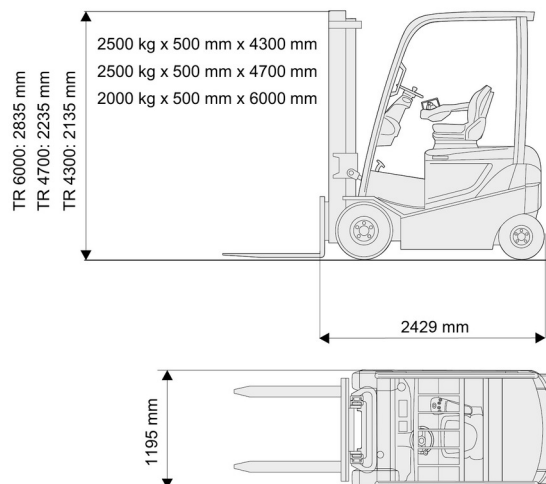

CHARIOT ELEVATEUR ELECTRIQUE

2,5T batterie Toyota 4 roues

Chariots élévateurs et Manuscopic

» 2,5T batterie Toyota 4 roues

Prix par jour	€ 150
2 à 4 jours	€ 120 /jour
Prix par semaine	€ 400
A partir de 4 semaines	€ 290 /semaine

Capacité de levage	2500 kg
Hauteur de levage	4300 mm
Longueur	2,43 m
Largeur	1,20 m
Hauteur	2,14 m
Poids	4809 kg

ACCESSOIRES

- Opérateur - CAT 1
- Mât plus haut (>5,5 m)
- Longues fourches
- Rallonges de fourches
- Plaque d'immatriculation
- Cabine fermée

Batterie

Aussi disponible avec HL 4700 mm et HL 6000 mm.

Consultez la fiche technique sur notre site www.dumarent.be

Si vous avez des questions concernant cette machine ou des accessoires, vous pouvez toujours nous appeler au +32(0)56 222 111 ou nous envoyer un e-mail.

Les frais de nettoyage et d'environnement seront mis en compte si la machine revient très sale ou pleine de boue.

* Tous les prix sont hors TVA.

* Un dépôt de garantie peut être demandé.