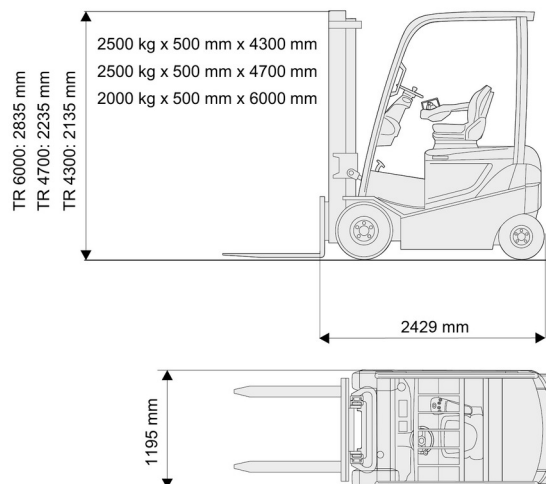

## 2,5T batterie Toyota 4 roues

Chariots élévateurs et Manuscopic

» 2,5T batterie Toyota 4 roues

Capacité de levage	2500 kg
Hauteur de levage	4300 mm
Longueur	2,43 m
Largeur	1,20 m
Hauteur	2,14 m
Poids	4809 kg