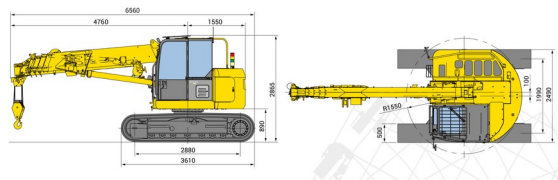

MINI-HIJSKRAAN PICK AND CARRY

Bouwmachines en grondverzet

MAEDA CC1485

» MAEDA CC1485

Hefcapaciteit	6000 kg
Reikhoogte	16700 mm
Lengte	6,56 m
Breedte	2,49 m
Hoogte	2,87 m
Gewicht	14400 kg

ACCESSOIRES

- Operator- CAT 3
- Werftank (mazout) 1100 l met pomp
- Glaszuiger POWR-GRIP 635 kg
- Kunststof rijplaten