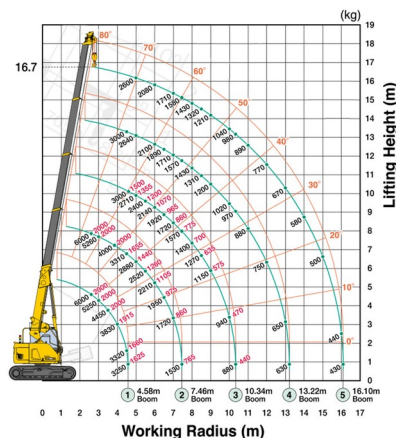

MINI-HIJSKRAAN PICK AND CARRY

Bouwmachines en grondverzet

MAEDA CC1485

» MAEDA CC1485

Hefcapaciteit	6000 kg
Reikhoogte	16700 mm
Lengte	6,56 m
Breedte	2,49 m
Hoogte	2,87 m
Gewicht	14400 kg

ACCESSOIRES

- Operator- CAT 3
- Werftank (mazout) 1100 l met pomp
- Glaszuiger POWR-GRIP 635 kg
- Kunststof rijplaten