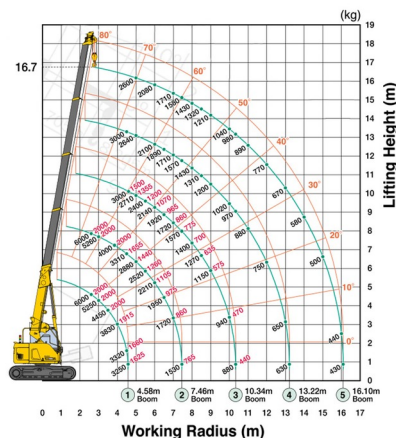

# MAEDA CC1485

» MAEDA CC1485

Capacité de levage	6000 kg
Hauteur de levage	16700 mm
Longueur	6,56 m
Largeur	2,49 m
Hauteur	2,87 m
Poids	14400 kg

ACCESSOIRES

- Opérateur- CAT 3
- Cuve chantier (mazout) 1100 l avec pompe
- Ventouse POWR-GRIP 635 kg
- Rampes synthétiques