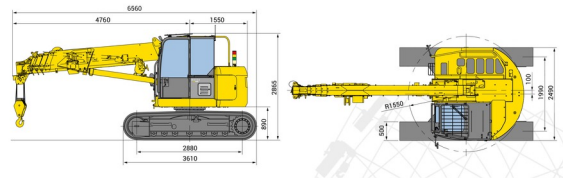

MINI-GRUE ARAIGNEE PICK AND CARRY

Machines de construction et de terrassement

MAEDA CC1485

» MAEDA CC1485

Prix par jour	€ 890
2 à 4 jours	€ 715 /jour
Prix par semaine	€ 2575
A partir de 4 semaines	€ 2375 /semaine

Capacité de levage	6000 kg
Hauteur de levage	16700 mm
Longueur	6,56 m
Largeur	2,49 m
Hauteur	2,87 m
Poids	14400 kg

ACCESSOIRES

- Opérateur- CAT 3
- Cuve chantier (mazout) 1100 l avec pompe
- Ventouse POWR-GRIP 635 kg
- Rampes synthétiques