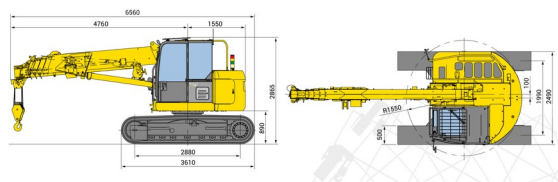

# MAEDA CC1485

» MAEDA CC1485

Capacité de levage	6000 kg
Hauteur de levage	16700 mm
Longueur	6,56 m
Largeur	2,49 m
Hauteur	2,87 m
Poids	14400 kg

ACCESSOIRES

- Opérateur- CAT 3
- Cuve chantier (mazout) 1100 l avec pompe
- Ventouse POWR-GRIP 635 kg
- Rampes synthétiques