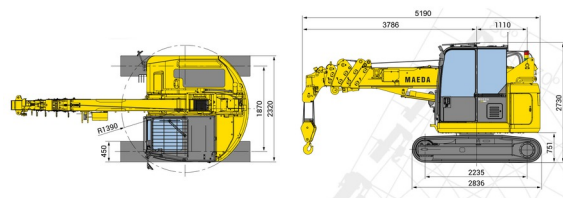

MINI-HIJSKRAAN PICK AND CARRY

Bouwmachines en grondverzet

MAEDA CC985

» MAEDA CC985

Hefcapaciteit	4900 kg
Reikhoogte	16500 mm
Lengte	5,19 m
Breedte	2,32 m
Hoogte	2,73 m
Gewicht	9450 kg

Dieselmotor

Indien u nog vragen hebt over deze machine of toebehoren, dan kunt u ons steeds bellen op +32(0)56 222 111 of een e-mail sturen.