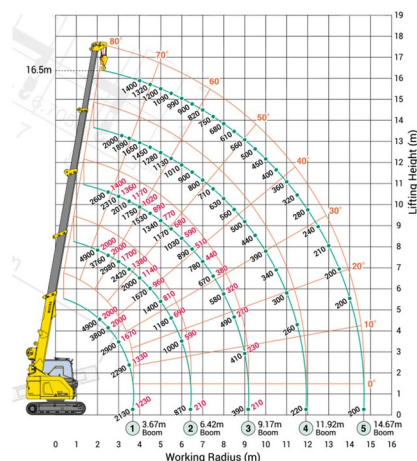

MINI-HIJSKRAAN PICK AND CARRY

Bouwmachines en grondverzet

MAEDA CC985

» MAEDA CC985

Hefcapaciteit	4900 kg
Reikhoogte	16500 mm
Lengte	5,19 m
Breedte	2,32 m
Hoogte	2,73 m
Gewicht	9450 kg

Dieselmotor

Indien u nog vragen hebt over deze machine of toebehoren, dan kunt u ons steeds bellen op +32(0)56 222 111 of een e-mail sturen.