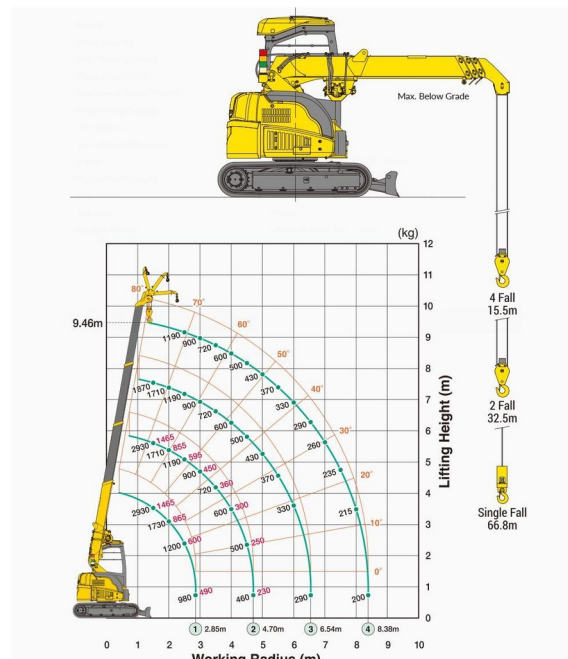

MINI-HIJSKRAAN PICK AND CARRY

MAEDA CC423

Bouwmachines en grondverzet

» MAEDA CC423

Hefcapaciteit	2900 kg
Reikhoogte	9460 mm
Lengte	4,02 m
Breedte	1,74 m
Hoogte	2,49 m
Gewicht	4400 kg

ACCESSOIRES

- Operator- CAT 3
- Werftank (mazout) 1100 l met pomp
- Glaszuiger POWR-GRIP 635 kg
- Kunststof rijplaten