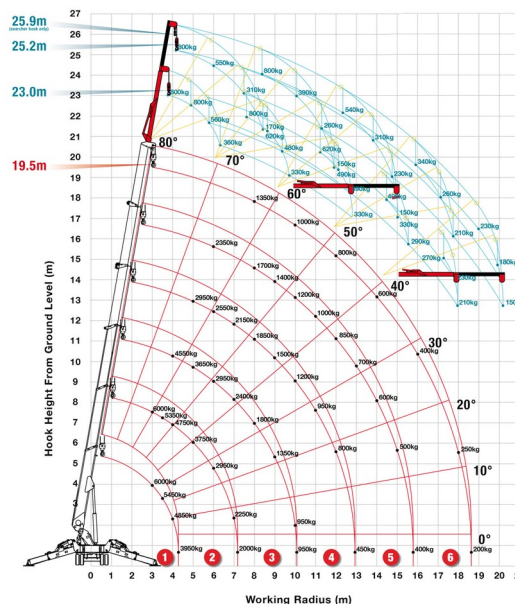

MINI-HIJSKRAAN MET STEMPELS

Bouwmachines en grondverzet

UNIC URW-706-2

» UNIC URW-706-2

Hefcapaciteit	6000 kg
Reikhoogte	18600 mm
Lengte	5,61 m
Breedte	1,67 m
Hoogte	2,25 m
Gewicht	8310 kg

ACCESSOIRES

- Operator- CAT 3
- Glaszuiger POWR-GRIP 635 kg
- Kunststof rijplaten