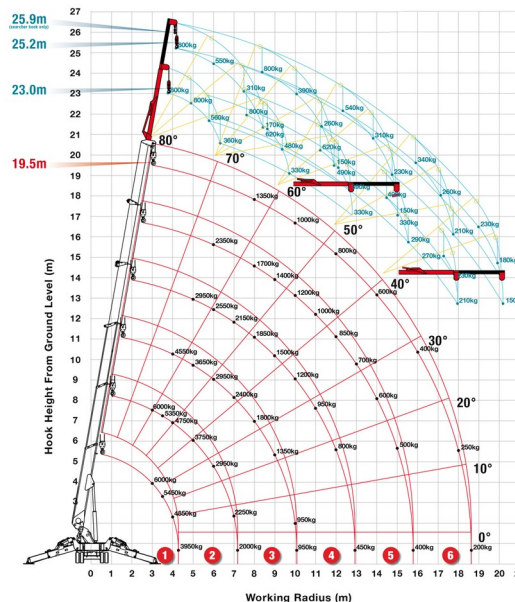

MINI-GRUE ARAIGNEE AVEC STABILISATEURS

Machines de construction et de terrassement

UNIC URW-706-2

» UNIC URW-706-2

Prix par jour	€ 880
2 à 4 jours	€ 705 /jour
Prix par semaine	€ 2745
A partir de 4 semaines	€ 2245 /semaine

Capacité de levage	6000 kg
Hauteur de levage	18600 mm
Longueur	5,61 m
Largeur	1,67 m
Hauteur	2,25 m
Poids	8310 kg

ACCESSOIRES

- Opérateur- CAT 3
- Ventouse POWR-GRIP 635 kg
- Rampes synthétiques

Radiocommandée