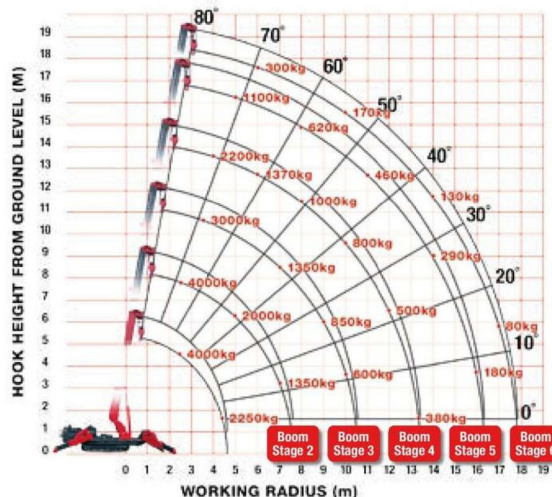

## UNIC URW-547

Prix par jour	€ 650
2 à 4 jours	€ 520 /jour
Prix par semaine	€ 2055
A partir de 4 semaines	€ 1715 /semaine

Capacité de levage	4000 kg
Hauteur de levage	18200 mm
Longueur	4,96 m
Largeur	1,40 m
Hauteur	1,98 m
Poids	5160 kg