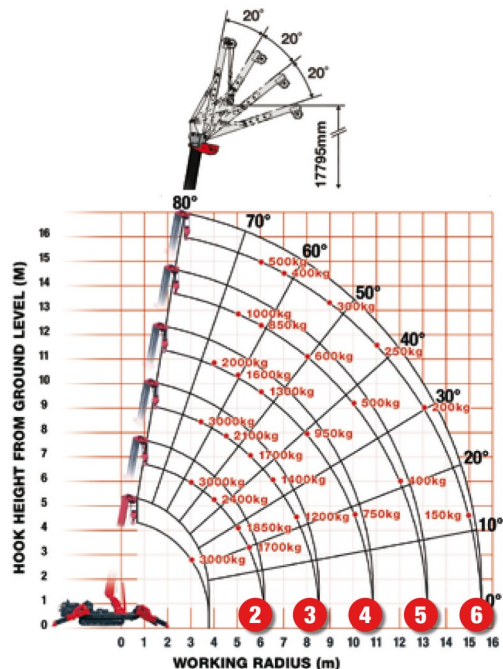

MINI-GRUE ARAIGNEE AVEC STABILISATEURS

Machines de construction et de terrassement

UNIC URW-506

» UNIC URW-506

Capacité de levage	3000 kg
Hauteur de levage	16000 mm
Longueur	4,87 m
Largeur	1,40 m
Hauteur	2,04 m
Poids	4990 kg

ACCESSOIRES

- Opérateur- CAT 3
- Ventouse POWR-GRIP 635 kg
- Rampes synthétiques

Radiocommandée

Moteur diesel + moteur électrique

Voltage moteur électrique: 380V

Si vous avez des questions concernant cette machine ou des accessoires, vous pouvez toujours nous appeler au +32(0)56 222 111 ou nous envoyer un e-mail.