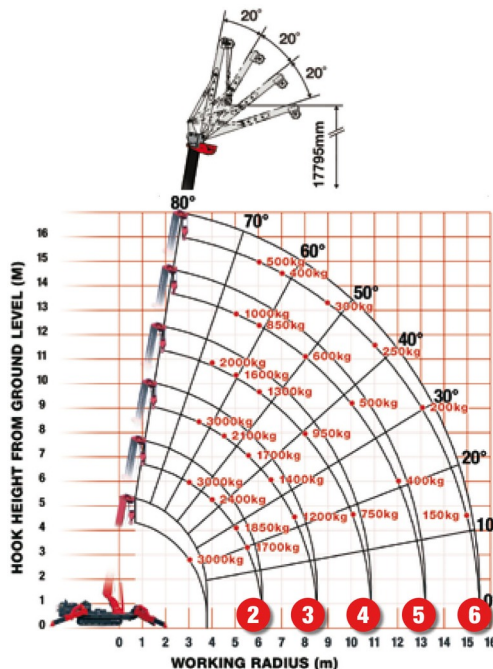

MINI-GRUE ARAIGNEE AVEC STABILISATEURS

Machines de construction et de terrassement

UNIC URW-506

UNIC URW-506

Prix par jour	€ 505
2 à 4 jours	€ 405 /jour
Prix par semaine	€ 1600
A partir de 4 semaines	€ 1430 /semaine

Capacité de levage	3000 kg
Hauteur de levage	16000 mm
Longueur	4,87 m
Largeur	1,40 m
Hauteur	2,04 m
Poids	4990 kg

ACCESSOIRES

- Opérateur- CAT 3
- Ventouse POWR-GRIP 635 kg
- Rampes synthétiques

Radiocommandée