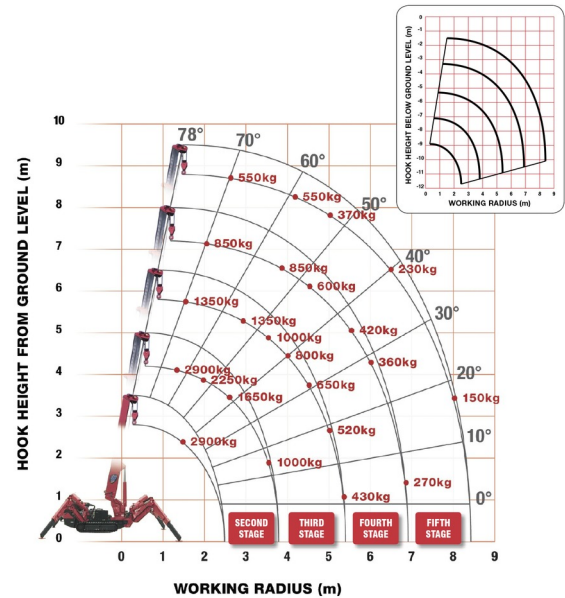

MINI-HIJSKRAAN MET STEMPELS

Bouwmachines en grondverzet

UNIC URW-295

» UNIC URW-295

| | |
|---------------|---------|
| Hefcapaciteit | 2900 kg |
| Reikhoogte | 8800 mm |
| Lengte | 2,91 m |
| Breedte | 0,60 m |
| Hoogte | 1,38 m |
| Gewicht | 2188 kg |

ACCESSOIRES

- Operator- CAT 3
- Glaszuiger POWR-GRIP 635 kg
- Kunststof rijplaten

Radiografische bediening

Dieselmotor + elektrische motor

Voltage elektrische motor: 380V

Indien u nog vragen hebt over deze machine of toebehoren, dan kunt u ons steeds bellen op +32(0)56 222 111 of een e-mail sturen.