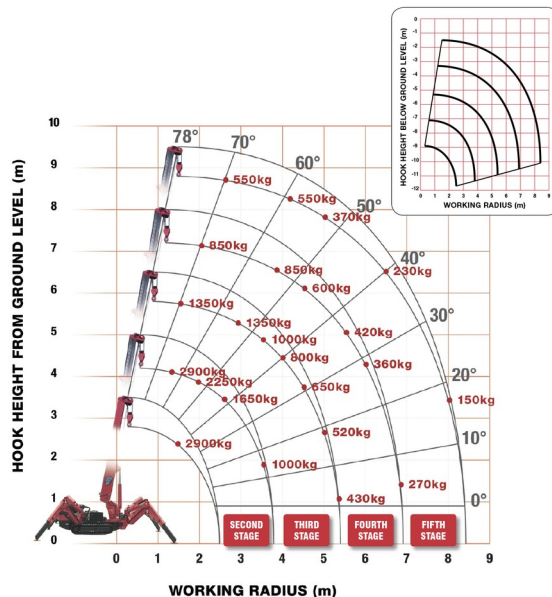

MINI-GRUE ARAIGNEE AVEC STABILISATEURS Machines de construction et de terrassement

UNIC URW-295

» UNIC URW-295

Capacité de levage	2900 kg
Hauteur de levage	8800 mm
Longueur	2,91 m
Largeur	0,60 m
Hauteur	1,38 m
Poids	2188 kg

ACCESSOIRES

- Opérateur- CAT 3
- Ventouse POWR-GRIP 635 kg
- Rampes synthétiques

Radiocommandée

Moteur diesel + moteur électrique

Voltage moteur électrique: 380V

Si vous avez des questions concernant cette machine ou des accessoires, vous pouvez toujours nous appeler au +32(0)56 222 111 ou nous envoyer un e-mail.