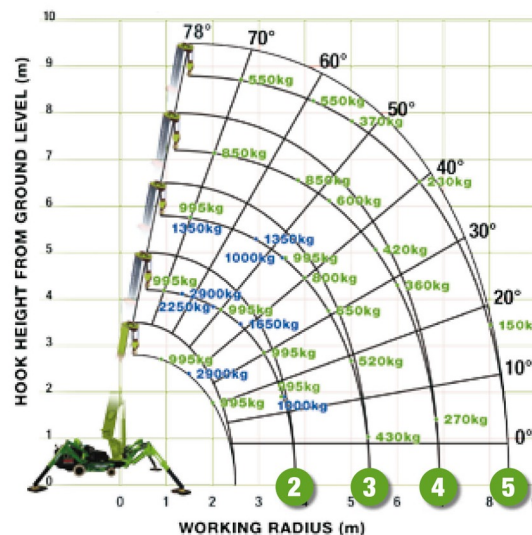

MINI-HIJSKRAAN MET STEMPELS

Bouwmachines en grondverzet

UNIC URW-295 ECO

» UNIC URW-295 ECO

Hefcapaciteit	2900 kg
Reikhoogte	8900 mm
Lengte	2,73 m
Breedte	0,75 m
Hoogte	1,56 m
Gewicht	2490 kg

ACCESSOIRES

- Operator- CAT 3
- Glaszuiger POWR-GRIP 635 kg
- Kunststof rijplaten