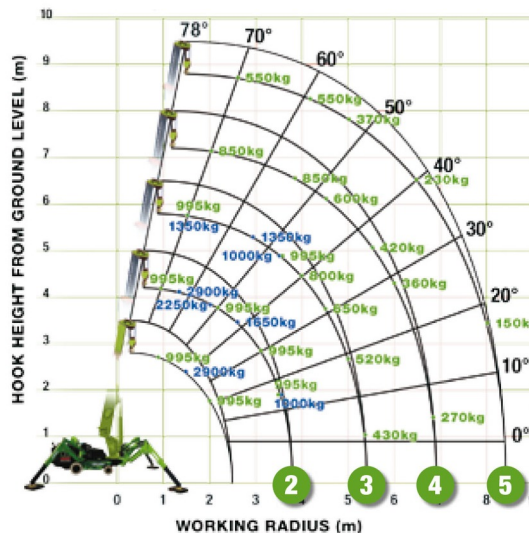

## UNIC URW-295 ECO

### » UNIC URW-295 ECO

Prix par jour	€ 440
2 à 4 jours	€ 350 /jour
Prix par semaine	€ 1315
A partir de 4 semaines	€ 1135 /semaine

Capacité de levage	2900 kg
Hauteur de levage	8900 mm
Longueur	2,73 m
Largeur	0,75 m
Hauteur	1,56 m
Poids	2490 kg