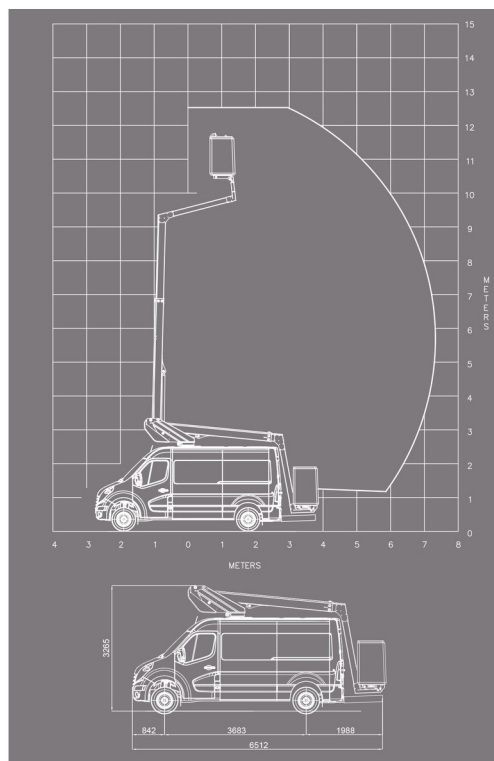

- Dieselmotor
- Draagvermogen binnen : 2 personen
- Draagvermogen buiten: 2 personen
- 4 Automatische Steunpoten
- 1 stopcontact in werkkooi

Rijbewijs B

Raadpleeg onze website www.dumarent.be voor de technische fiche

Indien u nog vragen hebt over deze machine of toebehoren, dan kunt u ons steeds bellen op +32(0)56 222 111 of een e-mail sturen.

Er zal een reinigingskost en een milieuheffing in rekening worden gebracht indien de machine vuil is of vol aarde terugkeert.

* Alle prijzen zijn exclusief BTW.

* Een eventuele waarborg kan gevraagd worden.