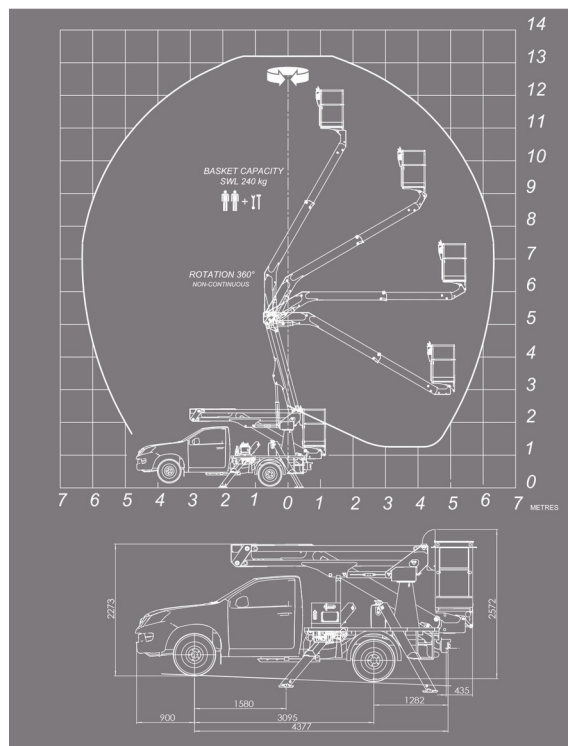

- Moteur Diesel
- Port en lourd à l'intérieur : 2 personnes
- Port en lourd à l'extérieur: 2 personnes
- 4 Stabilisateurs Automatiques
- 1 prise de courant dans le panier

Permis B

Consultez la fiche technique sur notre site www.dumarent.be

Si vous avez des questions concernant cette machine ou des accessoires, vous pouvez toujours nous appeler au +32(0)56 222 111 ou nous envoyer un e-mail.

Les frais de nettoyage et d'environnement seront mis en compte si la machine revient très sale ou pleine de boue.

* Tous les prix sont hors TVA.

* Un dépôt de garantie peut être demandé.