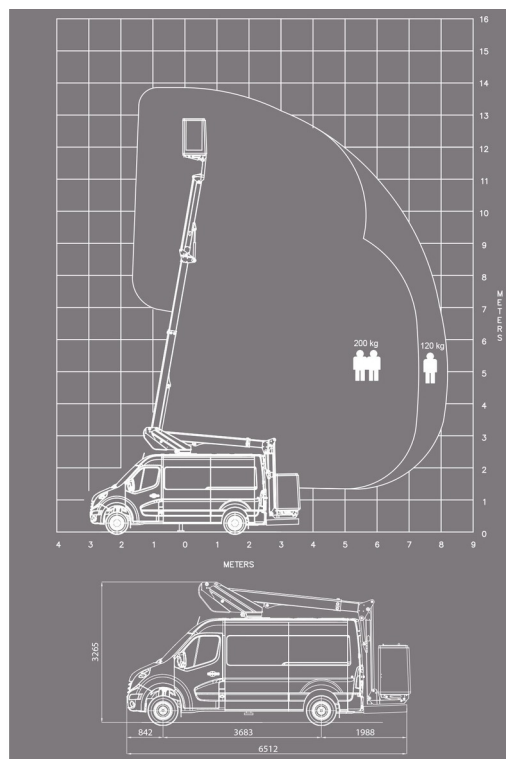

HOOGWERKER OP BESTELWAGEN

KLUBB K38P

Hoogwerkers en schaarliften

KLUBB K38P

Werkhoogte	13,80 m
Draagvermogen	200 kg
Lengte	6,51 m
Breedte	2,40 m
Hoogte	3,27 m
Gewicht	3200 kg

ACCESSOIRES

- Operator - CAT 1

- Dieselmotor
- 2 Steunpoten vooraan
- Draagvermogen binnen : 2 personen
- Draagvermogen buiten: 2 personen
- 1 stopcontact in werkkooi
- Batterij

Rijbewijs B - met JIB - draagvermogen bij beperkt werkbereik: zie lastdiagram

Raadpleeg onze website www.dumarent.be voor de technische fiche

Indien u nog vragen hebt over deze machine of toebehoren, dan kunt u ons steeds bellen op +32(0)56 222 111 of een e-mail sturen.