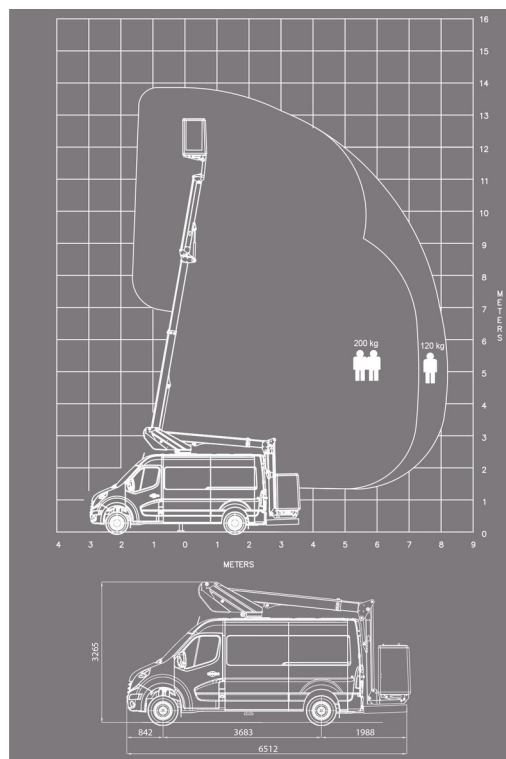

CAMIONETTE NACELLE

Nacelles et élévateurs

KLUBB K38P

KLUBB K38P

| | |
|------------------------|----------------|
| Prix par jour | € 300 |
| 2 à 4 jours | € 240 /jour |
| Prix par semaine | € 850 |
| A partir de 4 semaines | € 700 /semaine |

| | |
|--------------------|---------|
| Hauteur de travail | 13,80 m |
| Charge limite | 200 kg |
| Longueur | 6,51 m |
| Largeur | 2,40 m |
| Hauteur | 3,27 m |
| Poids | 3200 kg |

ACCESSOIRES

- Opérateur - CAT 1

- Moteur Diesel
- 2 Stabilisateurs Avant
- Port en lourd à l'intérieur : 2 personnes
- Port en lourd à l'extérieur: 2 personnes
- 1 prise de courant dans le panier
- Batterie

Permis B - avec JIB - capacité à enveloppe de travail limité: voir graphique de charge