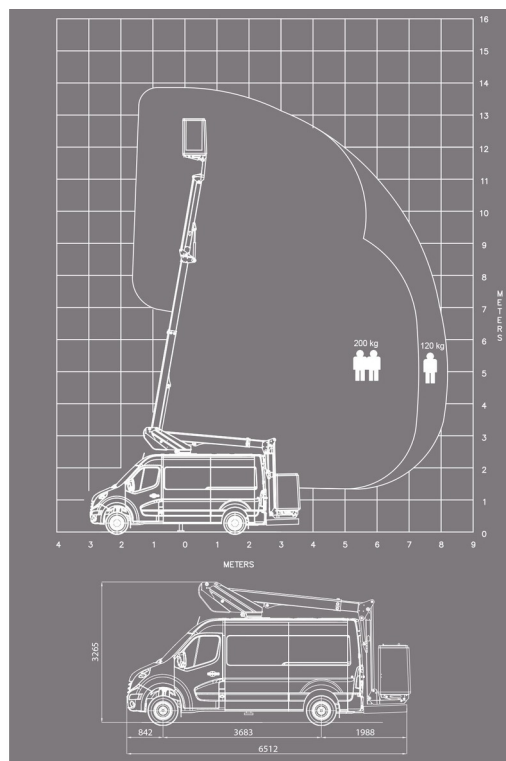

CAMIONETTE NACELLE

Nacelles et élévateurs

KLUBB K38P

KLUBB K38P

Prix par jour	€ 300
2 à 4 jours	€ 240 /jour
Prix par semaine	€ 850
A partir de 4 semaines	€ 700 /semaine

Hauteur de travail	13,80 m
Charge limite	200 kg
Longueur	6,51 m
Largeur	2,40 m
Hauteur	3,27 m
Poids	3200 kg

ACCESSOIRES

- Opérateur - CAT 1

- Moteur Diesel
- 2 Stabilisateurs Avant
- Port en lourd à l'intérieur : 2 personnes
- Port en lourd à l'extérieur: 2 personnes
- 1 prise de courant dans le panier
- Batterie

Permis B - avec JIB - capacité à enveloppe de travail limité: voir graphique de charge

Consultez la fiche technique sur notre site www.dumarent.be

Si vous avez des questions concernant cette machine ou des accessoires, vous pouvez toujours nous appeler au +32(0)56 222 111 ou nous envoyer un e-mail.

Les frais de nettoyage et d'environnement seront mis en compte si la machine revient très sale ou pleine de boue.

* Tous les prix sont hors TVA.

* Un dépôt de garantie peut être demandé.