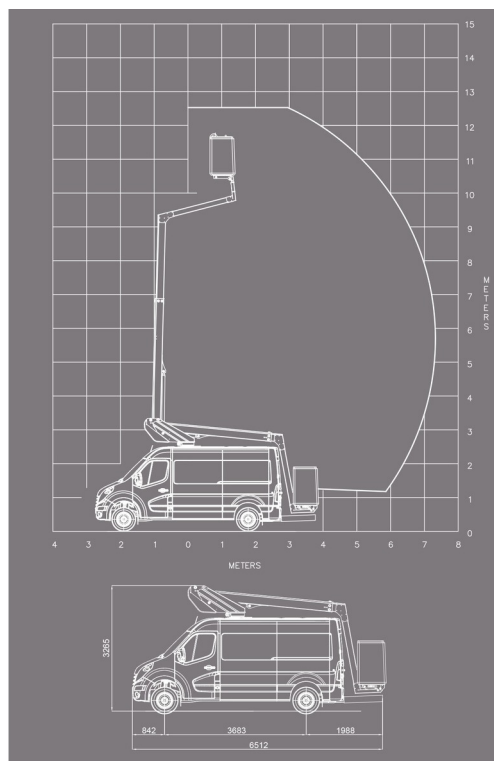

### » KLUBB K32

Werkhoogte	12,50 m
Draagvermogen	120 kg
Lengte	6,51 m
Breedte	2,00 m
Hoogte	3,27 m
Gewicht	3450 kg