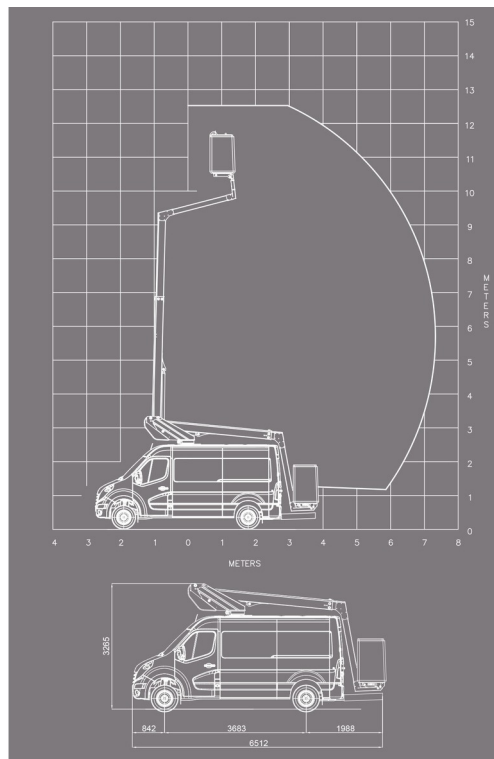

CAMIONETTE NACELLE

Nacelles et élévateurs

KLUBB K32

» KLUBB K32

| | |
|--------------------|---------|
| Hauteur de travail | 12,50 m |
| Charge limite | 120 kg |
| Longueur | 6,51 m |
| Largeur | 2,00 m |
| Hauteur | 3,27 m |
| Poids | 3450 kg |