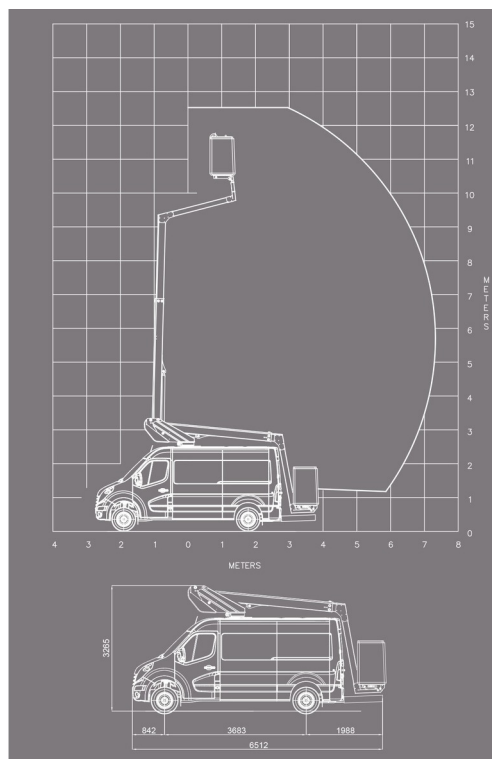

### » KLUBB K32

Prix par jour	€ 265
2 à 4 jours	€ 210 /jour
Prix par semaine	€ 755
A partir de 4 semaines	€ 625 /semaine

Hauteur de travail	12,50 m
Charge limite	120 kg
Longueur	6,51 m
Largeur	2,00 m
Hauteur	3,27 m
Poids	3450 kg