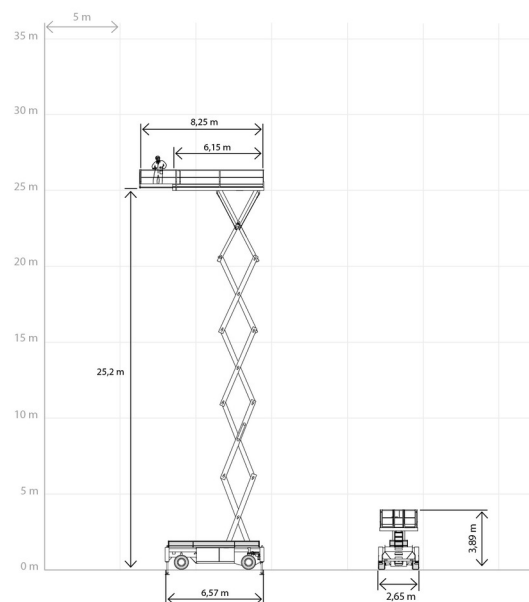

# HOLLAND LIFT HL-275-D27

» HOLLAND LIFT HL-275-D27

Werkhoogte	27,20 m
Aandrijving/sturing	4x4
Draagvermogen	1000 kg
Lengte	6,57 m
Breedte	2,65 m
Hoogte	3,89 m
Gewicht	21910 kg