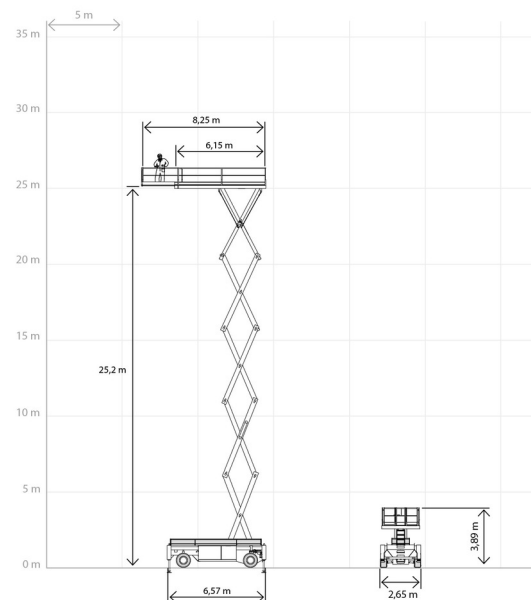

NACELLE A CISEAUX DIESEL

Nacelles et élévateurs

HOLLAND LIFT HL-275-D27

» HOLLAND LIFT HL-275-D27

Prix par jour	€ 910
2 à 4 jours	€ 725 /jour
Prix par semaine	€ 2695
A partir de 4 semaines	€ 2365 /semaine

Hauteur de travail	27,20 m
Roues motrices/direction	4x4
Charge limite	1000 kg
Longueur	6,57 m
Largeur	2,65 m
Hauteur	3,89 m
Poids	21910 kg

ACCESSOIRES

- Opérateur - CAT 1
- Cuve chantier (mazout) 1100 l avec pompe

- Générateur + 4 prises
- Moteur Diesel
- Port en lourd à l'extérieur: 4 personnes
- Port en lourd à l'intérieur: 4 personnes
- 4 Stabilisateurs Automatiques
- Transport exceptionnel

Consultez la fiche technique sur notre site www.dumarent.be
Si vous avez des questions concernant cette machine ou des accessoires, vous pouvez toujours nous appeler au +32(0)56 222 111 ou nous envoyer un e-mail.
Les frais de nettoyage et d'environnement seront mis en compte si la machine revient très sale ou pleine de boue.

* Tous les prix sont hors TVA.
* Un dépôt de garantie peut être demandé.

duma rent
on different places !

Duma Rent bvba - Torkonjestraat 23, BE-8510 Marke
T +32(0)56 222 111 • Fax +32(0)56 716 141
info@dumarent.be • www.dumarent.be

Secteur Flandre occidentale
056 222 111

Secteur Flandre orientale
09 228 28 22

Secteur Anvers
03 887 87 81

Secteur Bruxelles
02 705 05 09

Secteur Charleroi
071 33 36 38