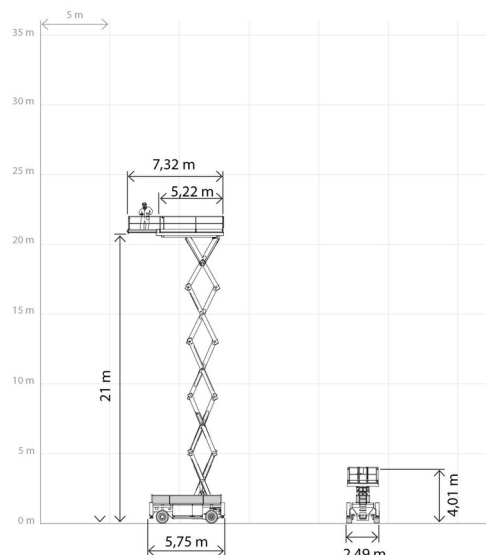

SCHAARLIFT DIESEL

Hoogwerkers en schaarliften

HOLLAND LIFT T210DL25

HOLLAND LIFT T210DL25

Dagprijs	€ 585
2 à 4 dagen :	€ 465 /dag
Weekprijs	€ 1715
Prijs vanaf 4 weken	€ 1545 /week

Werkhoogte	23,00 m
Aandrijving/sturing	4x4
Draagvermogen	1000 kg
Lengte	5,75 m
Breedte	2,49 m
Hoogte	4,01 m
Gewicht	17950 kg