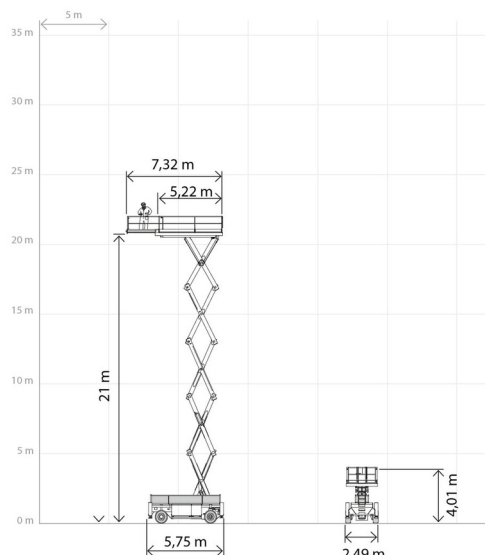

NACELLE A CISEAUX DIESEL

Nacelles et élévateurs

HOLLAND LIFT T210DL25

HOLLAND LIFT T210DL25

Prix par jour	€ 585
2 à 4 jours	€ 465 /jour
Prix par semaine	€ 1715
A partir de 4 semaines	€ 1545 /semaine

Hauteur de travail	23,00 m
Roues motrices/direction	4x4
Charge limite	1000 kg
Longueur	5,75 m
Largeur	2,49 m
Hauteur	4,01 m
Poids	17950 kg