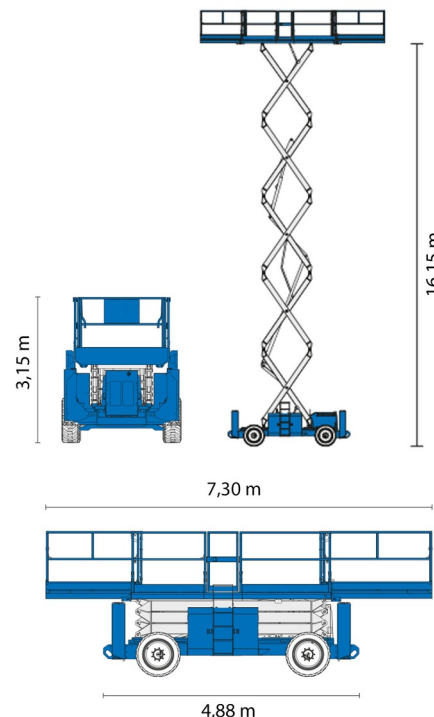

NACELLE A CISEAUX DIESEL

Genie
A TEREX COMPANY

Nacelles et élévateurs

GENIE GS5390RT

» GENIE GS5390RT

Hauteur de travail	18,15 m
Roues motrices/direction	4x4
Charge limite	680 kg
Longueur	4,88 m
Largeur	2,29 m
Hauteur	3,15 m
Poids	7615 kg