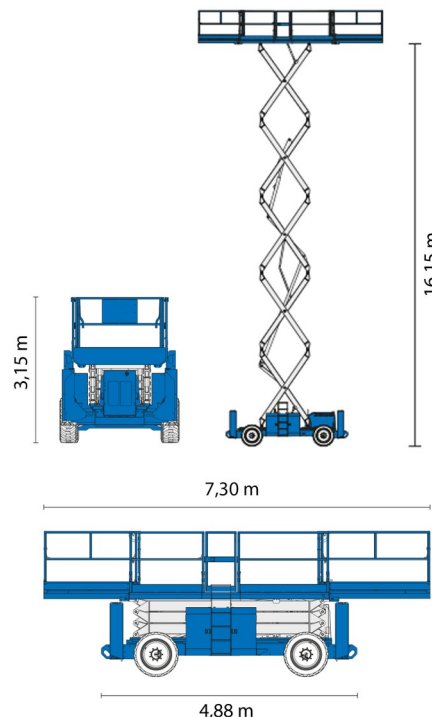

NACELLE A CISEAUX DIESEL

Genie
A TEREX COMPANY

Nacelles et élévateurs

GENIE GS5390RT

» GENIE GS5390RT

Prix par jour	€ 230
2 à 4 jours	€ 185 /jour
Prix par semaine	€ 660
A partir de 4 semaines	€ 515 /semaine

Hauteur de travail	18,15 m
Roues motrices/direction	4x4
Charge limite	680 kg
Longueur	4,88 m
Largeur	2,29 m
Hauteur	3,15 m
Poids	7615 kg

ACCESSOIRES

- Opérateur - CAT 1
- Cuve chantier (mazout) 1100 l avec pompe
- Plaque d'immatriculation

- Moteur Diesel
- Port en lourd à l'extérieur: 4 personnes
- Port en lourd à l'intérieur: 4 personnes
- Générateur + 4 prises
- 4 Stabilisateurs Automatiques

Consultez la fiche technique sur notre site www.dumarent.be
Si vous avez des questions concernant cette machine ou des accessoires, vous pouvez toujours nous appeler au +32(0)56 222 111 ou nous envoyer un e-mail.
Les frais de nettoyage et d'environnement seront mis en compte si la machine revient très sale ou pleine de boue.

* Tous les prix sont hors TVA.
* Un dépôt de garantie peut être demandé.