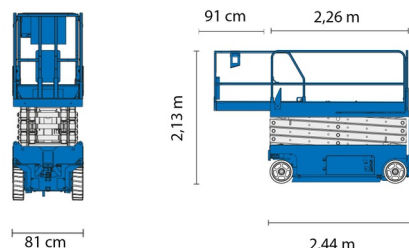

SCHAARLIFT DIESEL

GENIE GS4390RT

Genie
A TEREX COMPANY

Hoogwerkers en schaarliften

» GENIE GS4390RT

Werkhoogte	15,11 m
Aandrijving/sturing	4x4
Draagvermogen	680 kg
Lengte	4,88 m
Breedte	2,29 m
Hoogte	2,93 m
Gewicht	5949 kg