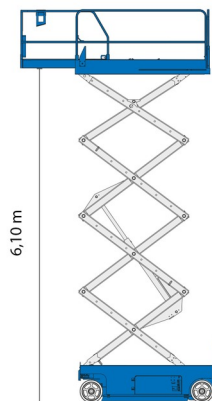

SCHAARLIFT DIESEL

GENIE GS4390RT

Genie
A TEREX COMPANY

Hoogwerkers en schaarliften

» GENIE GS4390RT

Werkhoogte	15,11 m
Aandrijving/sturing	4x4
Draagvermogen	680 kg
Lengte	4,88 m
Breedte	2,29 m
Hoogte	2,93 m
Gewicht	5949 kg