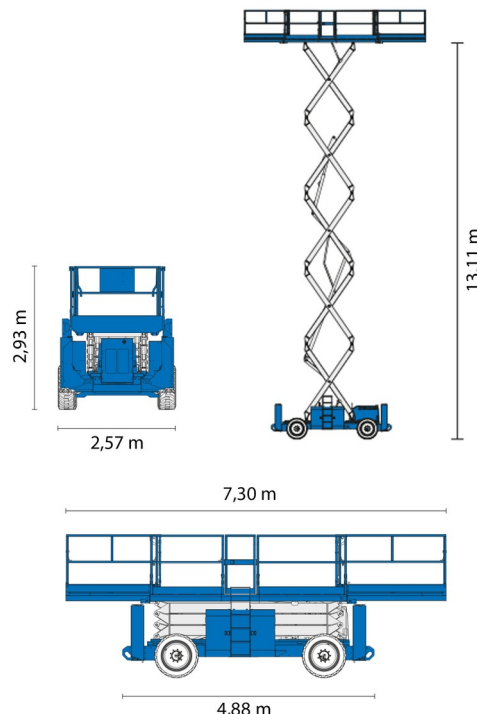

## » GENIE GS4390RT

Prix par jour	€ 205
2 à 4 jours	€ 165 /jour
Prix par semaine	€ 555
A partir de 4 semaines	€ 435 /semaine

Hauteur de travail	15,11 m
Roues motrices/direction	4x4
Charge limite	680 kg
Longueur	4,88 m
Largeur	2,29 m
Hauteur	2,93 m
Poids	5949 kg