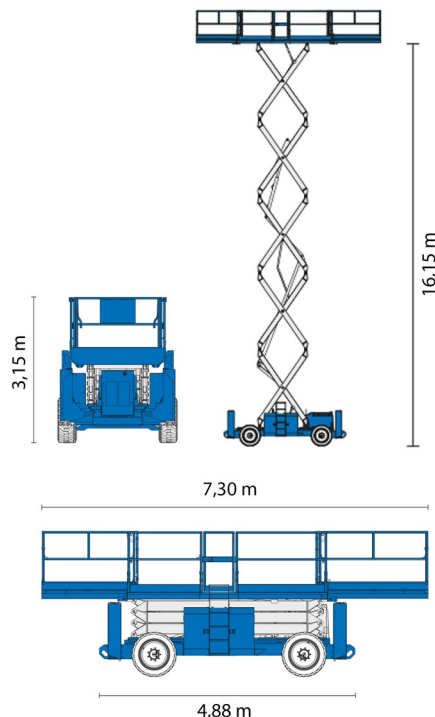

NACELLE A CISEAUX DIESEL

Genie
A TEREX COMPANY

Nacelles et élévateurs

GENIE GS4069RT

» GENIE GS4069RT

Hauteur de travail	14,02 m
Roues motrices/direction	4x4
Charge limite	363 kg
Longueur	3,12 m
Largeur	1,75 m
Hauteur	2,74 m
Poids	5039 kg