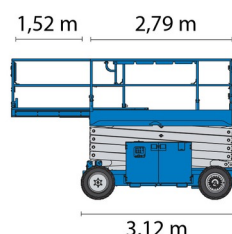

NACELLE A CISEAUX DIESEL

GENIE GS4069RT

Genie
A TEREX COMPANY

Nacelles et élévateurs

» GENIE GS4069RT

Prix par jour	€ 195
2 à 4 jours	€ 155 /jour
Prix par semaine	€ 520
A partir de 4 semaines	€ 410 /semaine

Hauteur de travail	14,02 m
Roues motrices/direction	4x4
Charge limite	363 kg
Longueur	3,12 m
Largeur	1,75 m
Hauteur	2,74 m
Poids	5039 kg

ACCESSOIRES

- Opérateur - CAT 1
- Cuve chantier (mazout) 1100 l avec pompe
- Plaque d'immatriculation

- Générateur + 4 prises
- Moteur Diesel
- Port en lourd à l'intérieur: 3 personnes
- Port en lourd à l'extérieur: 3 personnes
- 4 Stabilisateurs Automatiques

Consultez la fiche technique sur notre site www.dumarent.be

Si vous avez des questions concernant cette machine ou des accessoires, vous pouvez toujours nous appeler au +32(0)56 222 111 ou nous envoyer un e-mail.

Les frais de nettoyage et d'environnement seront mis en compte si la machine revient très sale ou pleine de boue.

* Tous les prix sont hors TVA.

* Un dépôt de garantie peut être demandé.