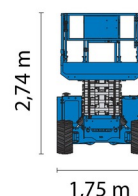

NACELLE A CISEAUX DIESEL

GENIE GS4069RT

Genie
A TEREX COMPANY

Nacelles et élévateurs

» GENIE GS4069RT

Prix par jour	€ 195
2 à 4 jours	€ 155 /jour
Prix par semaine	€ 520
A partir de 4 semaines	€ 410 /semaine

Hauteur de travail	14,02 m
Roues motrices/direction	4x4
Charge limite	363 kg
Longueur	3,12 m
Largeur	1,75 m
Hauteur	2,74 m
Poids	5039 kg