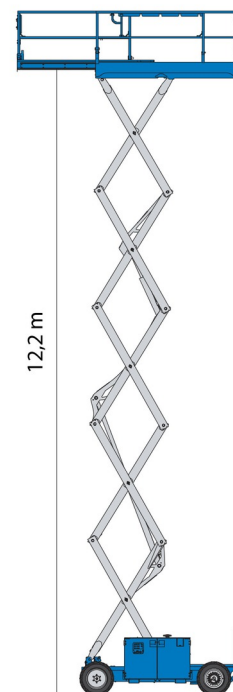

NACELLE A CISEAUX DIESEL

GENIE GS4069RT

Genie
A TEREX COMPANY

Nacelles et élévateurs

» GENIE GS4069RT

Prix par jour	€ 195
2 à 4 jours	€ 155 /jour
Prix par semaine	€ 520
A partir de 4 semaines	€ 410 /semaine

Hauteur de travail	14,02 m
Roues motrices/direction	4x4
Charge limite	363 kg
Longueur	3,12 m
Largeur	1,75 m
Hauteur	2,74 m
Poids	5039 kg

ACCESSOIRES

- Opérateur - CAT 1
- Cuve chantier (mazout) 1100 l avec pompe
- Plaque d'immatriculation

- Générateur + 4 prises
- Moteur Diesel
- Port en lourd à l'intérieur: 3 personnes
- Port en lourd à l'extérieur: 3 personnes
- 4 Stabilisateurs Automatiques

Consultez la fiche technique sur notre site www.dumarent.be

Si vous avez des questions concernant cette machine ou des accessoires, vous pouvez toujours nous appeler au +32(0)56 222 111 ou nous envoyer un e-mail.

Les frais de nettoyage et d'environnement seront mis en compte si la machine revient très sale ou pleine de boue.

* Tous les prix sont hors TVA.

* Un dépôt de garantie peut être demandé.