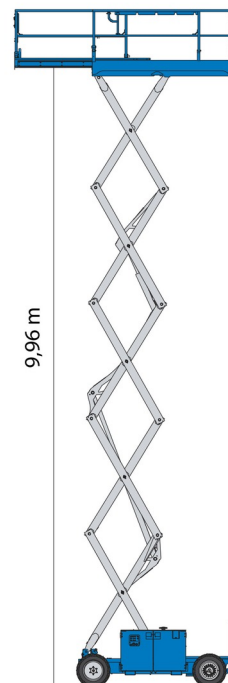

NACELLE A CISEAUX DIESEL

## » GENIE GS3369RT

Prix par jour	€ 160
2 à 4 jours	€ 130 /jour
Prix par semaine	€ 420
A partir de 4 semaines	€ 340 /semaine

Hauteur de travail	11,90 m
Roues motrices/direction	4x4
Charge limite	454 kg
Longueur	3,12 m
Largeur	1,75 m
Hauteur	2,45 m
Poids	3882 kg