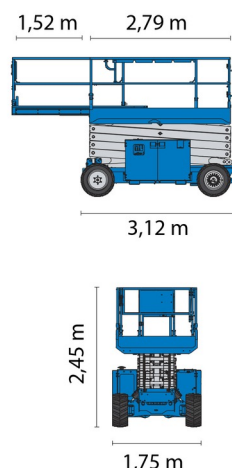

## » GENIE GS3369RT

Prix par jour	€ 160
2 à 4 jours	€ 130 /jour
Prix par semaine	€ 420
A partir de 4 semaines	€ 340 /semaine

Hauteur de travail	11,90 m
Roues motrices/direction	4x4
Charge limite	454 kg
Longueur	3,12 m
Largeur	1,75 m
Hauteur	2,45 m
Poids	3882 kg