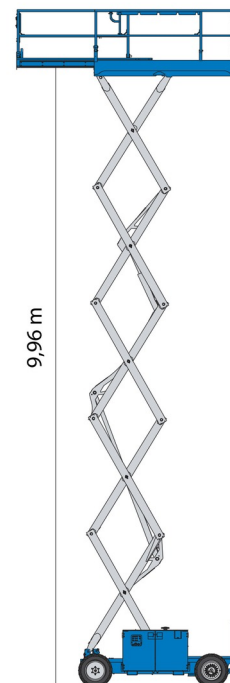

NACELLE A CISEAUX DIESEL

## » GENIE GS3369RT

Prix par jour	€ 160
2 à 4 jours	€ 130 /jour
Prix par semaine	€ 420
A partir de 4 semaines	€ 340 /semaine

Hauteur de travail	11,90 m
Roues motrices/direction	4x4
Charge limite	454 kg
Longueur	3,12 m
Largeur	1,75 m
Hauteur	2,45 m
Poids	3882 kg