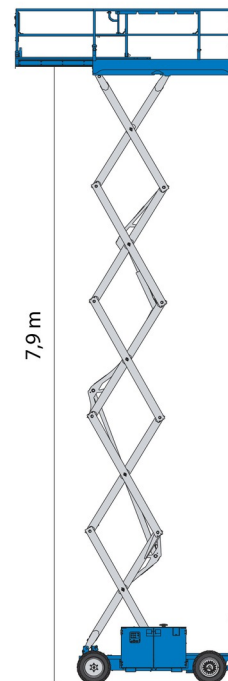

NACELLE A CISEAUX DIESEL

GENIE GS2669RT

Genie
A TEREX COMPANY

Nacelles et élévateurs

» GENIE GS2669RT

Prix par jour	€ 145
2 à 4 jours	€ 115 /jour
Prix par semaine	€ 355
A partir de 4 semaines	€ 300 /semaine

Hauteur de travail	9,75 m
Roues motrices/direction	4x4
Charge limite	680 kg
Longueur	3,12 m
Largeur	1,75 m
Hauteur	2,59 m
Poids	4066 kg

ACCESSOIRES

- Opérateur - CAT 1
- Cuve chantier (mazout) 1100 l avec pompe
- Plaque d'immatriculation

- Générateur + 4 prises
- Moteur Diesel
- Port en lourd à l'extérieur: 4 personnes
- Port en lourd à l'intérieur: 4 personnes
- 4 Stabilisateurs Automatiques

Consultez la fiche technique sur notre site www.dumarent.be