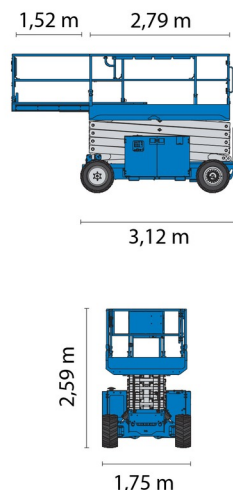

NACELLE A CISEAUX DIESEL

GENIE GS2669RT

Genie
A TEREX COMPANY

Nacelles et élévateurs

» GENIE GS2669RT

Prix par jour	€ 145
2 à 4 jours	€ 115 /jour
Prix par semaine	€ 355
A partir de 4 semaines	€ 300 /semaine

Hauteur de travail	9,75 m
Roues motrices/direction	4x4
Charge limite	680 kg
Longueur	3,12 m
Largeur	1,75 m
Hauteur	2,59 m
Poids	4066 kg

ACCESSOIRES

- Opérateur - CAT 1
- Cuve chantier (mazout) 1100 l avec pompe
- Plaque d'immatriculation

- Générateur + 4 prises
- Moteur Diesel
- Port en lourd à l'extérieur: 4 personnes
- Port en lourd à l'intérieur: 4 personnes
- 4 Stabilisateurs Automatiques

Consultez la fiche technique sur notre site www.dumarent.be

Si vous avez des questions concernant cette machine ou des accessoires, vous pouvez toujours nous appeler au +32(0)56 222 111 ou nous envoyer un e-mail.

Les frais de nettoyage et d'environnement seront mis en compte si la machine revient très sale ou pleine de boue.

* Tous les prix sont hors TVA.

* Un dépôt de garantie peut être demandé.